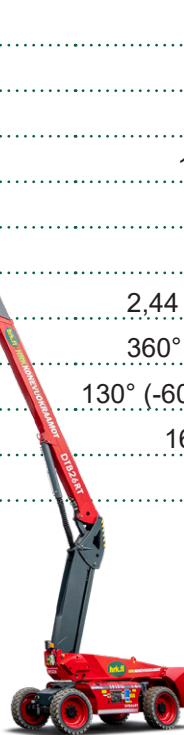

MAGNI DTB26RT

Ajettava nivelteleskoopinostin

Lavakorkeus	24,7 m
Sivu-ulottuma	19,8 m
Maks. kuorma	454kg
Kuljetuspituus (A)	10,83 m
Kuljetusleveys	2,5 m
Kuljetuskorkeus (B)	2,89 m
Työkorin koko	2,44 x 0,9 m
Puomin pyöritys	360° jatkuva
Jib pystysuunta	130° (-60°/+70°)
Paino	16600 kg
Voimanlähde	diesel