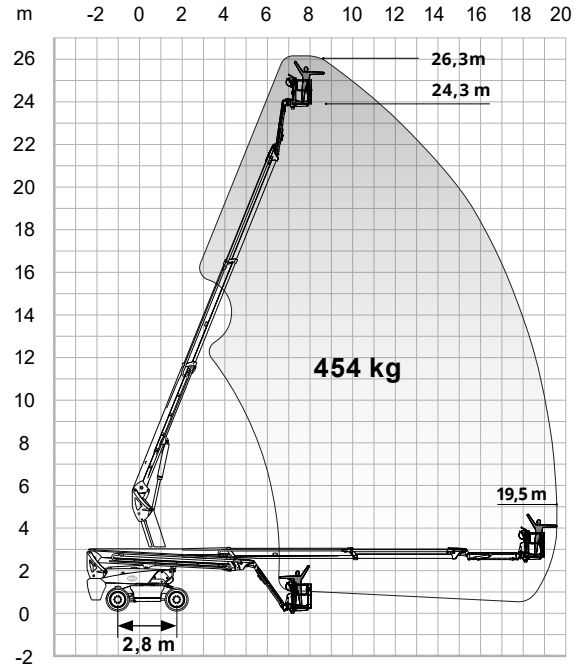

MAGNI DTB26RT

Ajettava nivelteleskoopinostin

Lavakorkeus	24,7 m
Sivu-ulottuma	19,8 m
Maks. kuorma	454kg
Kuljetuspituus (A)	10,83 m
Kuljetusleveys	2,5 m
Kuljetuskorkeus (B)	2,89 m
Työkorin koko	2,44 x 0,9 m
Puomin pyöritys	360° jatkuva
Jib pystysuunta	130° (-60°/+70°)
Paino	16600 kg
Voimanlähde	diesel

Varmista mittatiedot ja haluttu kapasiteetti myyjältä laitetta vuokratessasi.