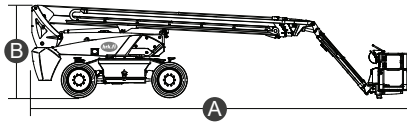

MAGNI DTB26RT

Ajettava nivelteleskoopinostin

Lavakorkeus	24,7 m
Sivu-ulottuma	19,8 m
Maks. kuorma	454kg
Kuljetuspituus (A)	10,83 m
Kuljetusleveys	2,5 m
Kuljetuskorkeus (B)	2,89 m
Työkorin koko	2,44 x 0,9 m
Puomin pyöritys	360° jatkuva
Jib pystysuunta	130° (-60°/+70°)
Paino	16600 kg
Voimanlähde	diesel