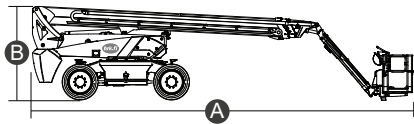

MAGNI DTB28RT

Ajettava nivelteleskoopinostin

Lavakorkeus	26,6 m
Sivu-ulottuma	21,9 m
Maks. kuorma	454kg
Kuljetuspituus (A)	11,66 m
Kuljetusleveys	2,5 m
Kuljetuskorkeus (B)	2,89 m
Työkorin koko	2,44 x 0,9 m
Puomin pyöritys	360° jatkuva
Jib pystysuunta	136° (-54°/+82°)
Paino	18400 kg
Voimanlähde	diesel