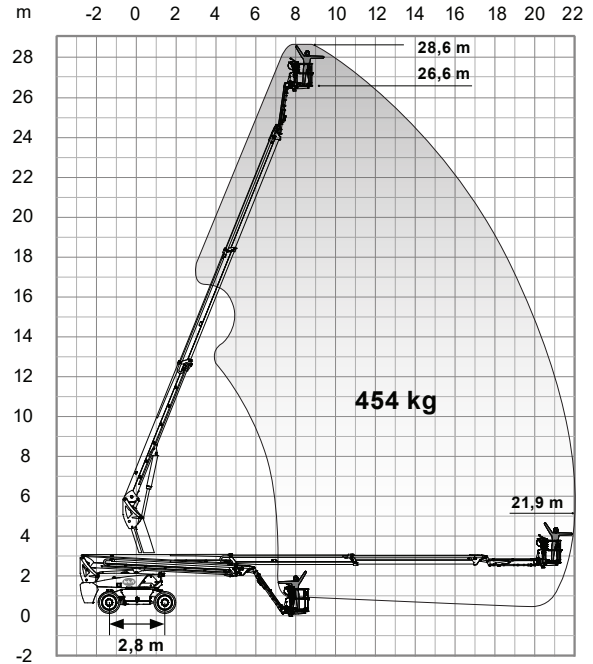

MAGNI DTB28RT

Ajettava nivelteleskoopinostin

Lavakorkeus	26,6 m
Sivu-ulottuma	21,9 m
Maks. kuorma	454kg
Kuljetuspituus (A)	11,66 m
Kuljetusleveys	2,5 m
Kuljetuskorkeus (B)	2,89 m
Työkorin koko	2,44 x 0,9 m
Puomin pyöritys	360° jatkuva
Jib pystysuunta	136° (-54°/+82°)
Paino	18400 kg
Voimanlähde	diesel

Varmista mittatiedot ja haluttu kapasiteetti myyjältä laitetta vuokratessasi.