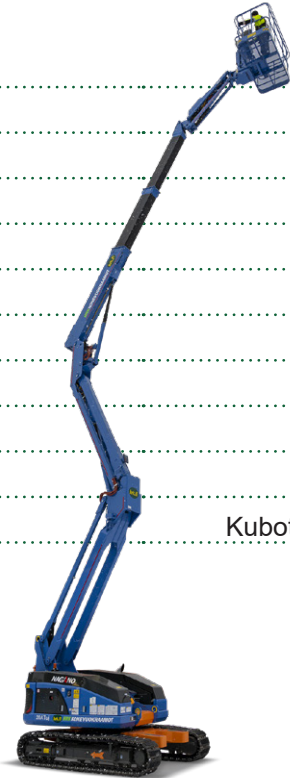

NAGANO 20A TUJ

Ajettava nivelteleskoopinostin

Lavakorkeus	17,79 m
Sivu-ulottuma	8 m
Maks. kuorma	230 kg
Pituus	6,26 m
Leveys	2,25 m
Kuljetuskorkeus	2,37 m
Työkorin koko	1,8 x 0,9 m
Puomin pyöritys	360° jatkuva
Jib pystysuunta	45°
Paino	9500 kg
Voimanlähde	Kubota D1305, diesel