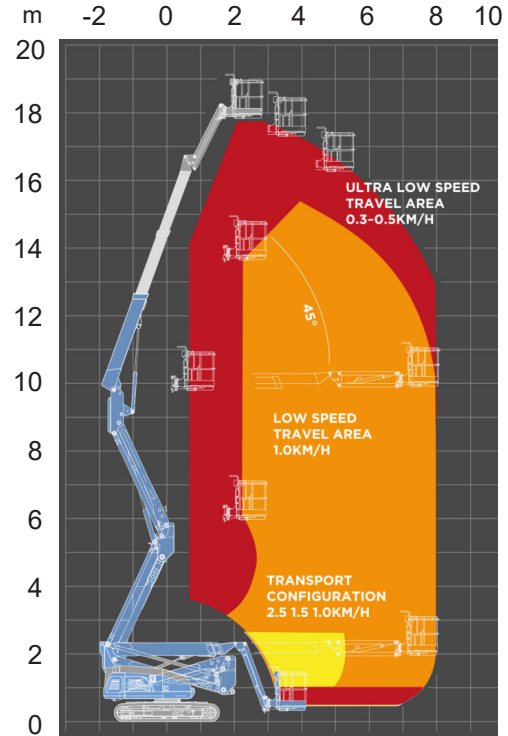

NAGANO 20A TUJ

Ajettava nivelteleskoopinostin

Lavakorkeus	17,79 m
Sivu-ulottuma	8 m
Maks. kuorma	230 kg
Pituus	6,26 m
Leveys	2,25 m
Kuljetuskorkeus	2,37 m
Työkorin koko	1,8 x 0,9 m
Puomin pyöritys	360° jatkuva
Jib pystysuunta	45°
Paino	9500 kg
Voimanlähde	Kubota D1305, diesel

Varmista mittatiedot ja haluttu kapasiteetti myyjältä laitetta vuokratessasi.