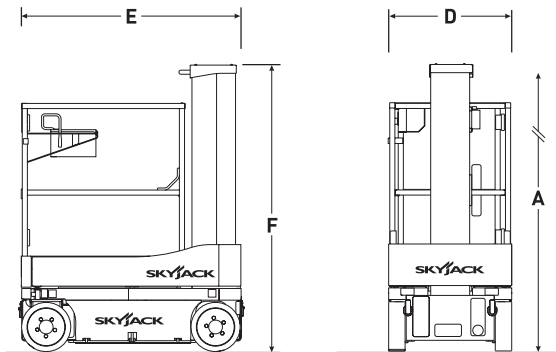

SKYJACK SJ 16

Pylväsnostin

Lavakorkeus (A)	4,75 m
Maks. kuorma	227 kg
Kuljetuspituus (E)	1,40 m
Kuljetuskorkeus (F)	1,78 m
Leveys (D)	0,78 m
Työkorin koko	0,69 x 0,86 m
Paino	980 kg
Voimanlähde	akku

Varmista mittatiedot ja haluttu kapasiteetti myyjältä laitetta vuokratessasi.