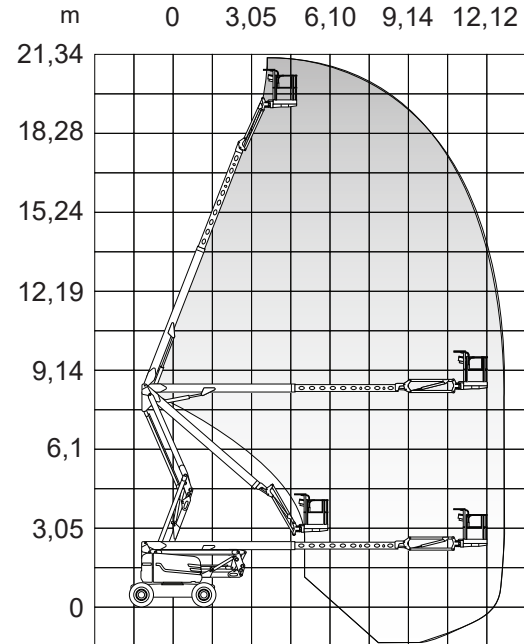

SKYJACK SJ63 AJ

Ajettava nivelteleskoopinostin

Lavakorkeus	19,38 m
Sivu-ulottuma	12,19 m
Maks. kuorma	227 kg
Pituus	9,14 m
Leveys	2,44 m
Kuljetuskorkeus	2,54 m
Työkorin koko	0,91 x 2,4 m
Puomin pyöritys	360° jatkuva
Jib pystysuunta	+65°/-60°
Paino	9620 kg
Voimanlähde	diesel

Varmista mittatiedot ja haluttu kapasiteetti myyjältä laitetta vuokratessasi.