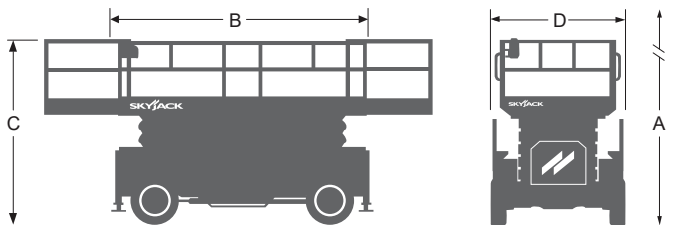

## Saksinostin

Lavakorkeus (A)	19,5 m
Maks. kuorma	513 kg
Kuljetuspituus (B)	4,57 m
Kuljetuskorkeus (C)	3,61 m
Leveys (D)	2,44 m
Työkorin koko (1 jatke)(2jatketta)	1,9 x 4,36 m (5,87 m)(7,21 m)
Paino	9979 kg
Voimanlähde	Kubota D1305, diesel
Polttoainetankki	49 litraa