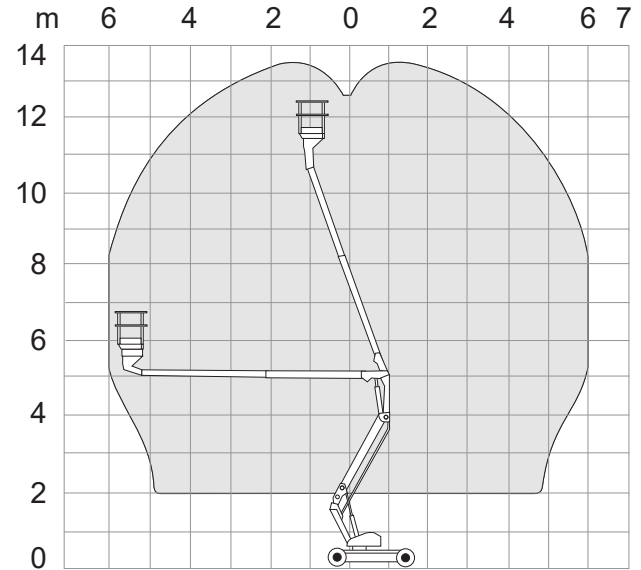

SNORKEL A38E

Ajettava niveleleskooppinostin

Lavakorkeus	11,50 m
Sivu-ulottuma	6,10 m
Maks. kuorma	215 kg
Pituus	4,10 m
Leveys	1,50 m
Kuljetuskorkeus	2,00 m
Työkorin koko	0,69 x 1,11 m
Puomin pyöritys	360° yksi kierros
Paino	3795 kg
Voimanlähde	akku, 24V