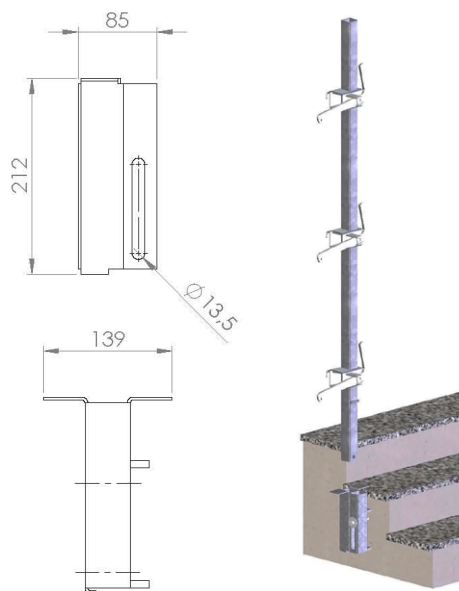

## Vepe asennusosa parvekekaiteelle

Asennusosan paino ..... 2 kg

Vepen tuotekoodi ..... 420215

## Vepe asennusosa betonilaatalle

Asennusosan paino ..... 1,9 kg

Vepen tuotekoodi ..... 420212