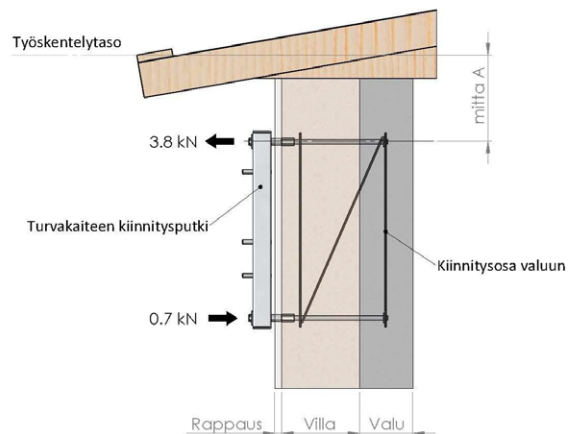

Vepe säädettävä asennusosa

Asennusosan paino	3,9 kg
Vepen tuotekoodi	420208

*Käytetään yhdessä turvakaiteen pystyputken kanssa.