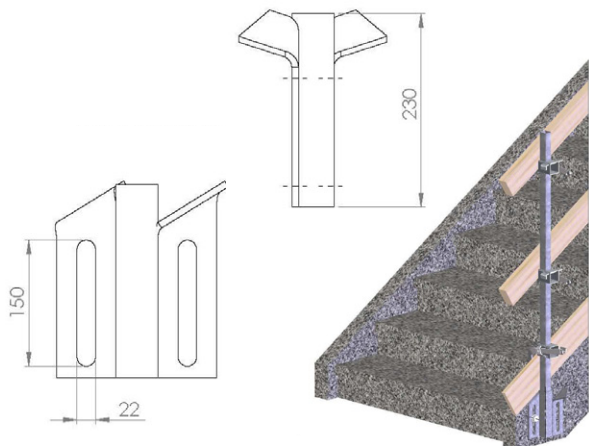

Vepe asennusosa betoniportaalle

Kiinnityspotken paino ..... 1,7 kg

Vepen tuotekoodi 420209