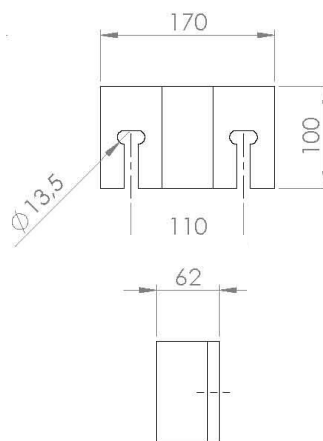

## Vepe säädettävä vesikattokaide

Asennusosan 350-500 paino	4,4 kg
Asennusosan 600-1000 paino	5,4 kg
Pystyputken 350-500 paino	6,5 kg
Pystyputken 600-1000 paino	7,6 kg
Vepen tuotekoodi	420080, 420090, 420120, 420130

## Vepe säädettävä asennusosa

Asennusosan paino	3,9 kg
Vepen tuotekoodi	420208

\*Käytetään yhdessä turvakaiteen pystyputken kanssa.

## Vepe asennusosa parvekekaiteelle

Asennusosan paino ..... 2 kg

Vepen tuotekoodi ..... 420215

## Vepe asennusosa betonilaatalle

Asennusosan paino ..... 1,9 kg

Vepen tuotekoodi ..... 420212