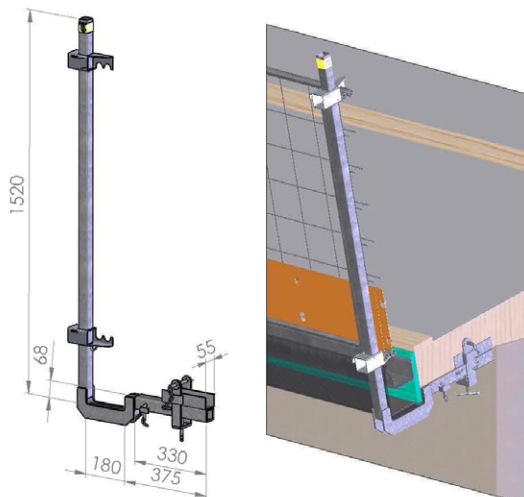

Vepe alaräystään asennusosa

Asennusosan paino	3 kg
Pulpettikattokaiteen pystyputki LL kiinnike paino	11 kg
Vepe tuotekoodi	420066, 420063