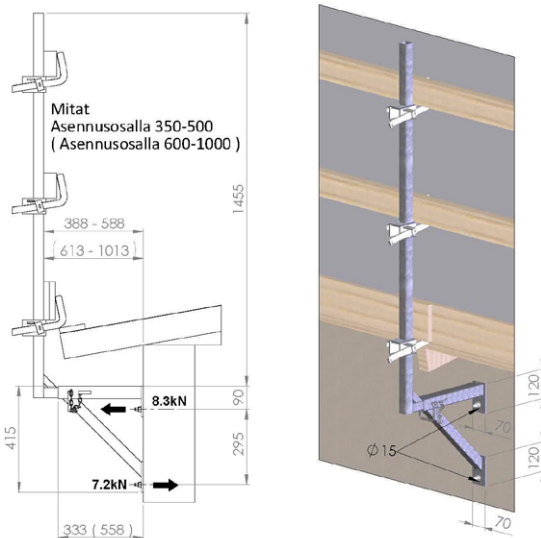

## Vepe säädettävä vesikattokaide

Asennusosan 350-500 paino	4,4 kg
Asennusosan 600-1000 paino	5,4 kg
Pystyputken 350-500 paino	6,5 kg
Pystyputken 600-1000 paino	7,6 kg
Vepen tuotekoodi	420080, 420090, 420120, 420130