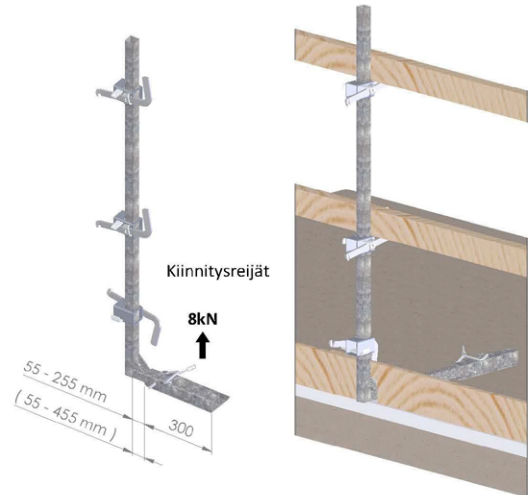

Suojakaiteet 2-osaiset

hrk.fi HRK KONEVUOKRAAMOT

Vepe tasokiinnityskaide

Asennusosan paino	3 kg
Pystyputken 350-500 paino	6,5 kg
Pystyputken 600-1000 paino	7,6 kg
Vepe tuotekoodi	420066, 420120, 420130

Vepe muottipalkin kaideasennusosa

Asennusosan paino	4,8 kg
Vepe tuotekoodi	420101