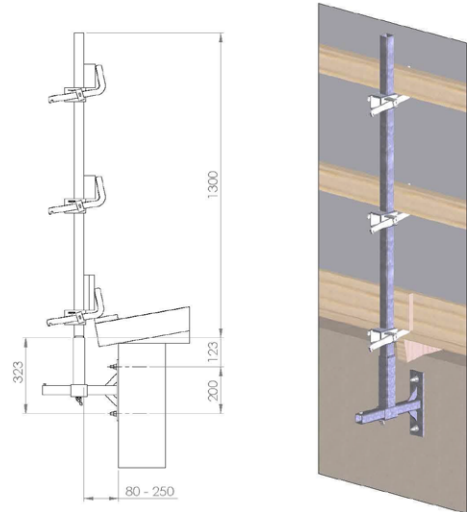

## Vepe säädettävä vesikattokaide

Asennusosan 350-500 paino	4,4 kg
Asennusosan 600-1000 paino	5,4 kg
Pystyputken 350-500 paino	6,5 kg
Pystyputken 600-1000 paino	7,6 kg
Vepen tuotekoodi	420080, 420090, 420120, 420130