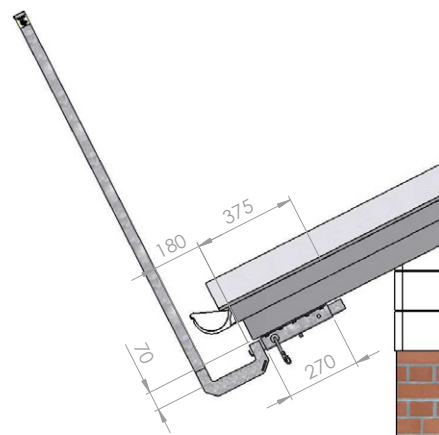

Suojakaiteet 2-osaiset

hrk.fi HRK KONEVUOKRAAMOT

Vepe tasokiinnityskaide

Asennusosan paino	3 kg
Pystyputken 350-500 paino	6,5 kg
Pystyputken 600-1000 paino	7,6 kg
Vepe tuotekoodi	420066, 420120, 420130

Vepe muottipalkin kaideasennusosa

Asennusosan paino	4,8 kg
Vepe tuotekoodi	420101

Vepe alaräystään asennusosa

Asennusosan paino	3 kg
Pulpettikattokaiteen pystyputki LL kiinnike paino	11 kg
Vepe tuotekoodi	420066, 420063

Vepe pulpettikattokaide

Asennusosan paino	4 kg
Pystyputki kiinnikkeillä	10 kg
Vepe tuotekoodi	420065, 420064