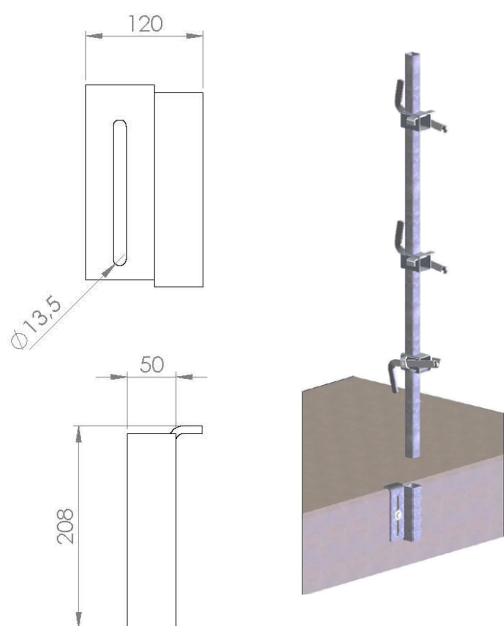

Suojakaiteet 2-osaiset

hrk.fi

HRK KONEVUOKRAAMOT

Vepe asennusosa parvekekaiteelle

Asennusosan paino ..... 2 kg

Vepen tuotekoodi 420215

Vepe asennusosa betonilaatalle

Asennusosan paino ..... 1,9 kg

Vepen tuotekoodi 420212