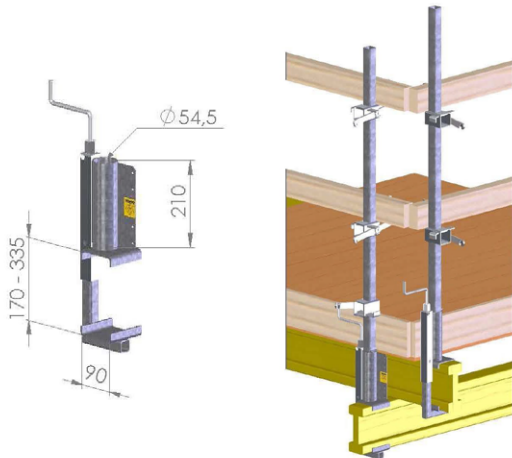

Suojakaiteet 2-osaiset

hrk.fi HRK KONEVUOKRAAMOT

Vepe tasokiinnityskaide

Asennusosan paino	3 kg
Pystyputken 350-500 paino	6,5 kg
Pystyputken 600-1000 paino	7,6 kg
Vepe tuotekoodi	420066, 420120, 420130

Vepe muottipalkin kaideasennusosa

Asennusosan paino	4,8 kg
Vepe tuotekoodi	420101