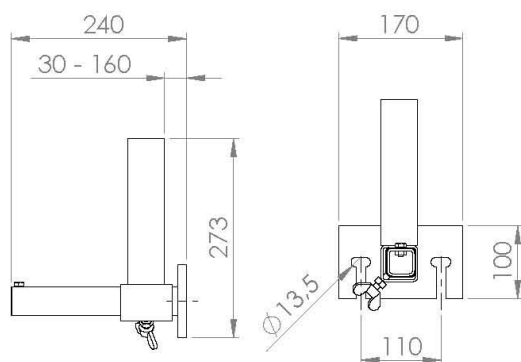

## Vepe vesikattokaide

Asennusosan paino	4,3 kg
Pystyputken paino	3,9 kg
Vepen tuotekoodi	420075, 420115

## Vepe säädettävä vesikattokaide

Asennusosan 350-500 paino	4,4 kg
Asennusosan 600-1000 paino	5,4 kg
Pystyputken 350-500 paino	6,5 kg
Pystyputken 600-1000 paino	7,6 kg
Vepen tuotekoodi	420080, 420090, 420120, 420130

## Vepe säädettävä asennusosa

Asennusosan paino	3,9 kg
Vepen tuotekoodi	420208

\*Käytetään yhdessä turvakaiteen pystyputken kanssa.

## Vepe säädettävä asennusosa

Asennusosan paino ..... 3,1 kg

Vepen tuotekoodi ..... 420217