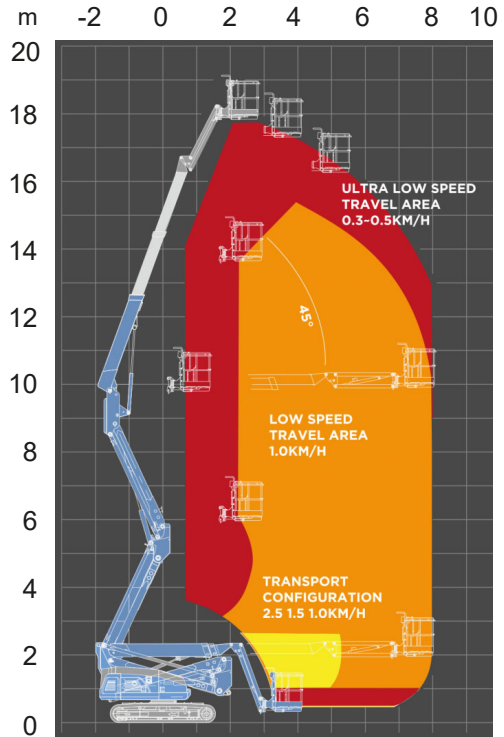

Lavakorkeus	12,1 m
Sivu-ulottuma	11,3 m
Maks. kuorma	250 kg
Pituus	7,71 m
Leveys	2,3 m
Kuljetuskorkeus	1,99 m
Työkorin koko	1,8 x 0,75 m
Puomin pyöritys	360° jatkuva
Jib pystysuunta	130°
Paino	8240 kg
Voimanlähde	diesel

Varmista mittatiedot ja haluttu kapasiteetti myyjältä laitetta vuokratessasi.

AICHI SR 14 CJ

Ajettava nivelteleskoopinostin

Lavakorkeus	13,6 m
Sivu-ulottuma	12,6 m
Maks. kuorma	250 kg
Pituus	7,62 m
Leveys	2,43 m
Kuljetuskorkeus	1,79 m
Työkorin koko	1,8 x 0,75 m
Puomin pyöritys	360° jatkuva
Jib pystysuunta	°
Paino	8800 kg
Voimanlähde	diesel

Varmista mittatiedot ja haluttu kapasiteetti myyjältä laitetta vuokratessasi.

NAGANO 20A TUJ

Ajettava nivelteleskoopinostin

Lavakorkeus	17,79 m
Sivu-ulottuma	8 m
Maks. kuorma	230 kg
Pituus	6,26 m
Leveys	2,25 m
Kuljetuskorkeus	2,37 m
Työkorin koko	1,8 x 0,9 m
Puomin pyöritys	360° jatkuva
Jib pystysuunta	45°
Paino	9500 kg
Voimanlähte	Kubota D1305, diesel

Varmista mittatiedot ja haluttu kapasiteetti myyjältä laitetta vuokratessasi.

AICHI SR 21 AJ

Ajettava nivelteleskoopinostin

Lavakorkeus	21 m
Sivu-ulottuma	17,8 m
Maks. kuorma	227 kg
Pituus	11,57 m
Leveys	2,46 m
Kuljetuskorkeus	2,35 m
Työkorin koko	1,8 x 0,75 m
Puomin pyöritys	360° jatkuva
Jib pystysuunta	130°
Paino	15300 kg
Voimanlähte	diesel