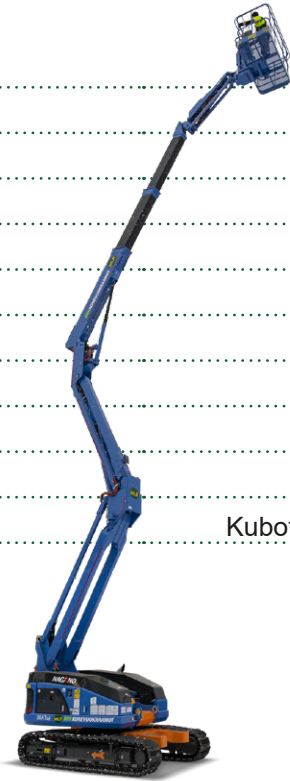

Tela-alustaiset nostimet

2/2024

Aichi SR 12 BJ

Aichi SR 14 CJ

Nagano 20A TUJ

Aichi SR 21 AJ

AICHI SR 12 BJ

Ajettava nivelteleskoopinostin

Lavakorkeus	12,1 m
Sivu-ulottuma	11,3 m
Maks. kuorma	250 kg
Pituus	7,71 m
Leveys	2,3 m
Kuljetuskorkeus	1,99 m
Työkorin koko	1,8 x 0,75 m
Puomin pyöritys	360° jatkuva
Jib pystysuunta	130°
Paino	8240 kg
Voimanlähde	diesel

Varmista mittatiedot ja haluttu kapasiteetti myyjältä laitetta vuokratessasi.

AICHI SR 14 CJ

Ajettava nivelteleskoopinostin

Lavakorkeus	13,6 m
Sivu-ulottuma	12,6 m
Maks. kuorma	250 kg
Pituus	7,62 m
Leveys	2,43 m
Kuljetuskorkeus	1,79 m
Työkorin koko	1,8 x 0,75 m
Puomin pyöritys	360° jatkuva
Jib pystysuunta	°
Paino	8800 kg
Voimanlähde	diesel

Varmista mittatiedot ja haluttu kapasiteetti myyjältä laitetta vuokratessasi.

NAGANO 20A TUJ

Ajettava nivelteleskoopinostin

Lavakorkeus	17,79 m
Sivu-ulottuma	8 m
Maks. kuorma	230 kg
Pituus	6,26 m
Leveys	2,25 m
Kuljetuskorkeus	2,37 m
Työkorin koko	1,8 x 0,9 m
Puomin pyöritys	360° jatkuva
Jib pystysuunta	45°
Paino	9500 kg
Voimanlähte	Kubota D1305, diesel