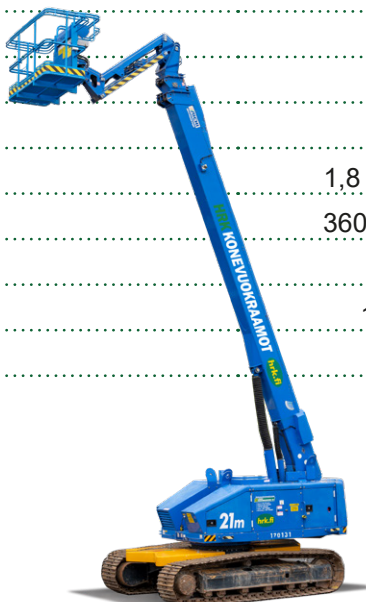

Lavakorkeus	12,1 m
Sivu-ulottuma	11,3 m
Maks. kuorma	250 kg
Pituus	7,71 m
Leveys	2,3 m
Kuljetuskorkeus	1,99 m
Työkorin koko	1,8 x 0,75 m
Puomin pyöritys	360° jatkuva
Jib pystysuunta	130°
Paino	8240 kg
Voimanlähde	diesel

Varmista mittatiedot ja haluttu kapasiteetti myyjältä laitetta vuokratessasi.

AICHI SR 14 CJ

Ajettava nivelteleskoopinostin

Lavakorkeus	13,6 m
Sivu-ulottuma	12,6 m
Maks. kuorma	250 kg
Pituus	7,62 m
Leveys	2,43 m
Kuljetuskorkeus	1,79 m
Työkorin koko	1,8 x 0,75 m
Puomin pyöritys	360° jatkuva
Jib pystysuunta	°
Paino	8800 kg
Voimanlähde	diesel

Varmista mittatiedot ja haluttu kapasiteetti myyjältä laitetta vuokratessasi.

NAGANO 20A TUJ

Ajettava nivelteleskoopinostin

Lavakorkeus	17,79 m
Sivu-ulottuma	8 m
Maks. kuorma	230 kg
Pituus	6,26 m
Leveys	2,25 m
Kuljetuskorkeus	2,37 m
Työkorin koko	1,8 x 0,9 m
Puomin pyöritys	360° jatkuva
Jib pystysuunta	45°
Paino	9500 kg
Voimanlähte	Kubota D1305, diesel

Varmista mittatiedot ja haluttu kapasiteetti myyjältä laitetta vuokratessasi.

AICHI SR 21 AJ

Ajettava nivelteleskoopinostin

Lavakorkeus	21 m
Sivu-ulottuma	17,8 m
Maks. kuorma	227 kg
Pituus	11,57 m
Leveys	2,46 m
Kuljetuskorkeus	2,35 m
Työkorin koko	1,8 x 0,75 m
Puomin pyöritys	360° jatkuva
Jib pystysuunta	130°
Paino	15300 kg
Voimanlähte	diesel