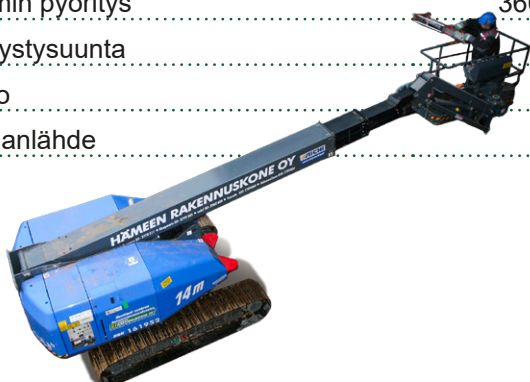

Tela-alustaiset nostimet

2/2024

Aichi SR 12 BJ

Aichi SR 14 CJ

Nagano 20A TUJ

Aichi SR 21 AJ

AICHI SR 12 BJ

Ajettava nivelteleskoopinostin

Lavakorkeus	12,1 m
Sivu-ulottuma	11,3 m
Maks. kuorma	250 kg
Pituus	7,71 m
Leveys	2,3 m
Kuljetuskorkeus	1,99 m
Työkorin koko	1,8 x 0,75 m
Puomin pyöritys	360° jatkuva
Jib pystysuunta	130°
Paino	8240 kg
Voimanlähde	diesel

Varmista mittatiedot ja haluttu kapasiteetti myyjältä laitetta vuokratessasi.

AICHI SR 14 CJ

Ajettava nivelteleskoopinostin

Lavakorkeus	13,6 m
Sivu-ulottuma	12,6 m
Maks. kuorma	250 kg
Pituus	7,62 m
Leveys	2,43 m
Kuljetuskorkeus	1,79 m
Työkorin koko	1,8 x 0,75 m
Puomin pyöritys	360° jatkuva
Jib pystysuunta	°
Paino	8800 kg
Voimanlähde	diesel

Varmista mittatiedot ja haluttu kapasiteetti myyjältä laitetta vuokratessasi.

NAGANO 20A TUJ

Ajettava nivelteleskoopinostin

Lavakorkeus	17,79 m
Sivu-ulottuma	8 m
Maks. kuorma	230 kg
Pituus	6,26 m
Leveys	2,25 m
Kuljetuskorkeus	2,37 m
Työkorin koko	1,8 x 0,9 m
Puomin pyöritys	360° jatkuva
Jib pystysuunta	45°
Paino	9500 kg
Voimanlähte	Kubota D1305, diesel