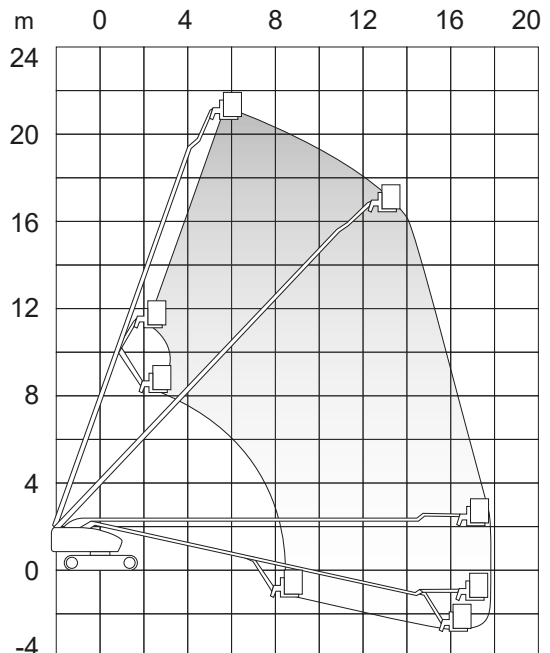

Lavakorkeus	12,1 m
Sivu-ulottuma	11,3 m
Maks. kuorma	250 kg
Pituus	7,71 m
Leveys	2,3 m
Kuljetuskorkeus	1,99 m
Työkorin koko	1,8 x 0,75 m
Puomin pyöritys	360° jatkuva
Jib pystysuunta	130°
Paino	8240 kg
Voimanlähde	diesel

Varmista mittatiedot ja haluttu kapasiteetti myyjältä laitetta vuokratessasi.

AICHI SR 14 CJ

Ajettava nivelteleskoopinostin

Lavakorkeus	13,6 m
Sivu-ulottuma	12,6 m
Maks. kuorma	250 kg
Pituus	7,62 m
Leveys	2,43 m
Kuljetuskorkeus	1,79 m
Työkorin koko	1,8 x 0,75 m
Puomin pyöritys	360° jatkuva
Jib pystysuunta	°
Paino	8800 kg
Voimanlähde	diesel

Varmista mittatiedot ja haluttu kapasiteetti myyjältä laitetta vuokratessasi.

NAGANO 20A TUJ

Ajettava nivelteleskoopinostin

Lavakorkeus	17,79 m
Sivu-ulottuma	8 m
Maks. kuorma	230 kg
Pituus	6,26 m
Leveys	2,25 m
Kuljetuskorkeus	2,37 m
Työkorin koko	1,8 x 0,9 m
Puomin pyöritys	360° jatkuva
Jib pystysuunta	45°
Paino	9500 kg
Voimanlähte	Kubota D1305, diesel

Varmista mittatiedot ja haluttu kapasiteetti myyjältä laitetta vuokratessasi.

AICHI SR 21 AJ

Ajettava nivelteleskoopinostin

Lavakorkeus	21 m
Sivu-ulottuma	17,8 m
Maks. kuorma	227 kg
Pituus	11,57 m
Leveys	2,46 m
Kuljetuskorkeus	2,35 m
Työkorin koko	1,8 x 0,75 m
Puomin pyöritys	360° jatkuva
Jib pystysuunta	130°
Paino	15300 kg
Voimanlähte	diesel