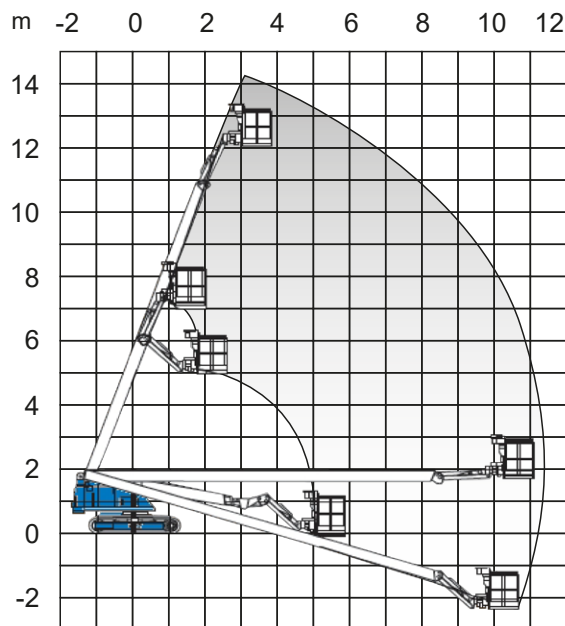

Lavakorkeus	12,1 m
Sivu-ulottuma	11,3 m
Maks. kuorma	250 kg
Pituus	7,71 m
Leveys	2,3 m
Kuljetuskorkeus	1,99 m
Työkorin koko	1,8 x 0,75 m
Puomin pyöritys	360° jatkuva
Jib pystysuunta	130°
Paino	8240 kg
Voimanlähde	diesel

Varmista mittatiedot ja haluttu kapasiteetti myyjältä laitetta vuokratessasi.

AICHI SR 14 CJ

Ajettava nivelteleskoopinostin

Lavakorkeus	13,6 m
Sivu-ulottuma	12,6 m
Maks. kuorma	250 kg
Pituus	7,62 m
Leveys	2,43 m
Kuljetuskorkeus	1,79 m
Työkorin koko	1,8 x 0,75 m
Puomin pyöritys	360° jatkuva
Jib pystysuunta	°
Paino	8800 kg
Voimanlähde	diesel

Varmista mittatiedot ja haluttu kapasiteetti myyjältä laitetta vuokratessasi.

NAGANO 20A TUJ

Ajettava nivelteleskoopinostin

Lavakorkeus	17,79 m
Sivu-ulottuma	8 m
Maks. kuorma	230 kg
Pituus	6,26 m
Leveys	2,25 m
Kuljetuskorkeus	2,37 m
Työkorin koko	1,8 x 0,9 m
Puomin pyöritys	360° jatkuva
Jib pystysuunta	45°
Paino	9500 kg
Voimanlähte	Kubota D1305, diesel

Varmista mittatiedot ja haluttu kapasiteetti myyjältä laitetta vuokratessasi.

AICHI SR 21 AJ

Ajettava nivelteleskoopinostin

Lavakorkeus	21 m
Sivu-ulottuma	17,8 m
Maks. kuorma	227 kg
Pituus	11,57 m
Leveys	2,46 m
Kuljetuskorkeus	2,35 m
Työkorin koko	1,8 x 0,75 m
Puomin pyöritys	360° jatkuva
Jib pystysuunta	130°
Paino	15300 kg
Voimanlähte	diesel