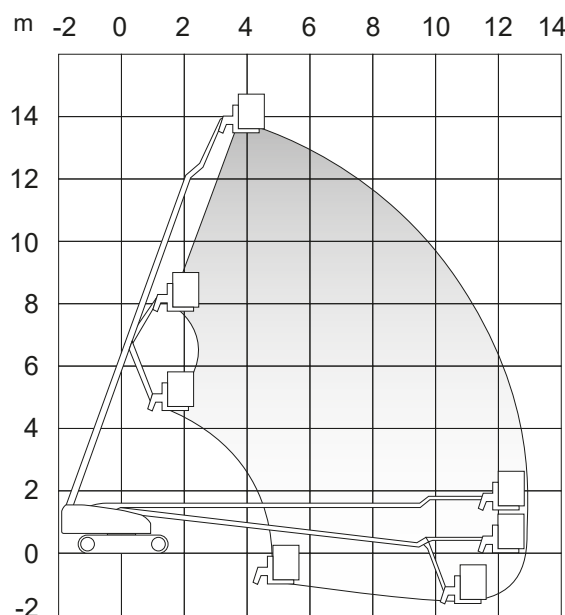

Lavakorkeus	12,1 m
Sivu-ulottuma	11,3 m
Maks. kuorma	250 kg
Pituus	7,71 m
Leveys	2,3 m
Kuljetuskorkeus	1,99 m
Työkorin koko	1,8 x 0,75 m
Puomin pyöritys	360° jatkuva
Jib pystysuunta	130°
Paino	8240 kg
Voimanlähde	diesel

Varmista mittatiedot ja haluttu kapasiteetti myyjältä laitetta vuokratessasi.

AICHI SR 14 CJ

Ajettava nivelteleskoopinostin

Lavakorkeus	13,6 m
Sivu-ulottuma	12,6 m
Maks. kuorma	250 kg
Pituus	7,62 m
Leveys	2,43 m
Kuljetuskorkeus	1,79 m
Työkorin koko	1,8 x 0,75 m
Puomin pyöritys	360° jatkuva
Jib pystysuunta	°
Paino	8800 kg
Voimanlähde	diesel

Varmista mittatiedot ja haluttu kapasiteetti myyjältä laitetta vuokratessasi.

NAGANO 20A TUJ

Ajettava nivelteleskoopinostin

Lavakorkeus	17,79 m
Sivu-ulottuma	8 m
Maks. kuorma	230 kg
Pituus	6,26 m
Leveys	2,25 m
Kuljetuskorkeus	2,37 m
Työkorin koko	1,8 x 0,9 m
Puomin pyöritys	360° jatkuva
Jib pystysuunta	45°
Paino	9500 kg
Voimanlähte	Kubota D1305, diesel

Varmista mittatiedot ja haluttu kapasiteetti myyjältä laitetta vuokratessasi.

AICHI SR 21 AJ

Ajettava nivelteleskoopinostin

Lavakorkeus	21 m
Sivu-ulottuma	17,8 m
Maks. kuorma	227 kg
Pituus	11,57 m
Leveys	2,46 m
Kuljetuskorkeus	2,35 m
Työkorin koko	1,8 x 0,75 m
Puomin pyöritys	360° jatkuva
Jib pystysuunta	130°
Paino	15300 kg
Voimanlähte	diesel