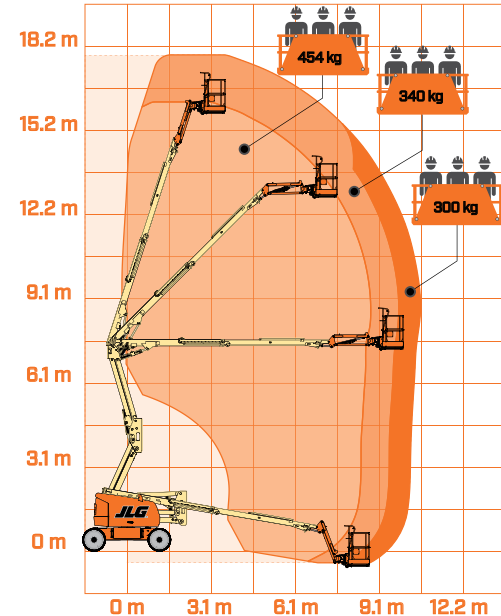

JLG 520AJ HC3

Ajettava nivelteleskoopinostin

Lavakorkeus	16 m
Sivu-ulottuma	10 m
Maks. kuorma	300 kg
Pituus	7.8 m
Leveys	2,35 m
Kuljetuskorkeus	2,27 m
Työkorin koko	0,78 x 1,83 m
Puomin pyöritys	355° ei jatkuva
Jib pystysuunta	145°(+76°/-69°)
Paino	8618 kg
Voimanlähde	diesel

Varmista mittatiedot ja haluttu kapasiteetti myyjältä laitetta vuokratessasi.