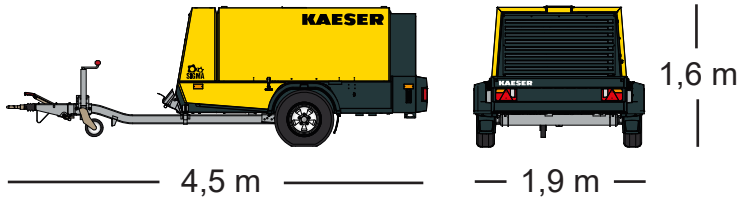

# KAESER M122

## Vaunu kompressori

Voimanlähde	Diesel
Teho	83 kW
Työpaine	7 bar
Virtauskapasiteetti	10 m <sup>3</sup> /min
Pituus	4,5 m
Leveys	1,9 m
Korkeus	1,6 m
Paino	1826 kg
Polttoainetankin koko	170 l

Varmista mittatiedot ja haluttu kapasiteetti myyjältä laitetta vuokratessasi.