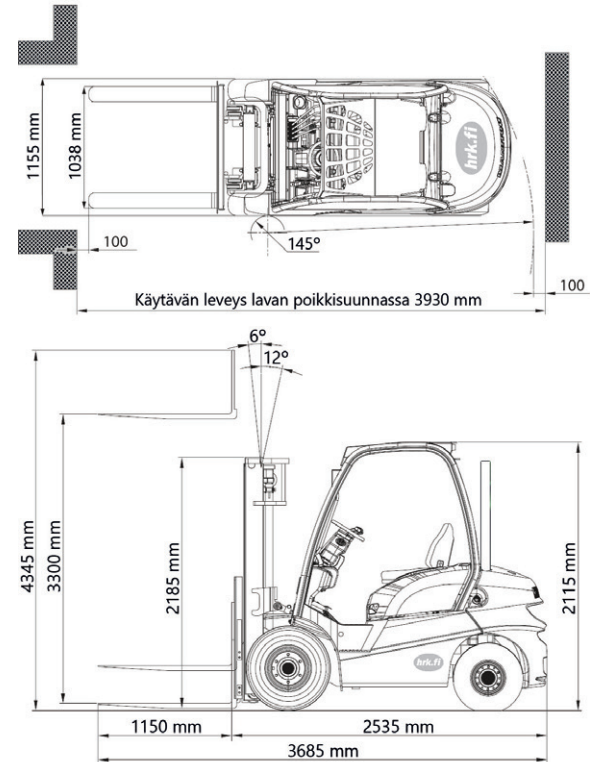

MANITOU ML 25D

Diesel trukki

Pituus	2,75 + 1,15 m
Leveys	1,17 m
Korkeus	2,2 m
Paino	4290 kg
Kapasiteetti	2500 kg / 4,7 m
Teho	35 kW / 47 hp
Voimanlähde	diesel

Varmista mittatiedot ja haluttu kapasiteetti myyjältä laitetta vuokratessasi.