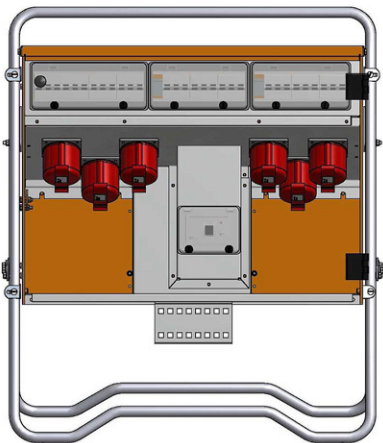

Työmaakeskus 32A ketjutettava

Mitat (k+l+p)	54,3 x 43,1 x 27,3 cm
Paino	9 kg
Pistoriasialähdöt	4x16 A (230 V), 2x16 A, 2x32 A
Voimanlähde	400 V
Kotelointiluokka	IP44

Työmaakeskus 32A

Mitat (k+l+p)	46 x 37 x 22 cm
Paino	10,7 kg
Pistoriasialähdöt	6x16 (230 v)2x16 A, 2x32 A
Voimanlähde	400 V
Kotelointiluokka	IP44

Työmaakeskus 63A vaihemittauksella

Mitat (k+l+p)	66 x 37 x 25 cm
Paino	16,5 kg
Pistoriasialähdöt	6x16 A (230 V), 2x16 A, 2x32 A, 1x63 A
Voimanlähde	400 V
Kotelointiluokka	IP44

Työmaakeskukset

hrk.fi HRK KONEVUOKRAAMOT

Työmaakeskus 63A vaihemittauksella

Mitat (k+l+p)	82 x 48 x 33 cm
Paino	14,3 kg
Pistorasialähdöt	6x16 (230 V), 1x16 A, 2x32 A, 1x63 A
Voimanlähde	400 V
Kotelointiluokka	IP44

Koppikeskus 125A

Mitat (k+l+p)	85 x 74 x 26 cm
Paino	25 kg
Pistorasialähdöt	6x32 A
Voimanlähde	400 V
Kotelointiluokka	IP44

Työmaakeskus 125A

Mitat (k+l+p)	115 x 88 x 33 cm
Paino	41 kg
Pistorasialähdöt	3x16 (230 V), 1x16 A, 2x32 A, 2x63 A
Voimanlähde	400 V
Kotelointiluokka	IP44

Alakeskus 125 A

Mitat (k+l+p)	83 x 50 x 34 cm
Paino	24 kg
Pistorasialähdöt	12x16 A (230V), 2x16 A, 1x32 A, 1x63 A
Voimanlähde	400 V
Kotelointiluokka	IP44