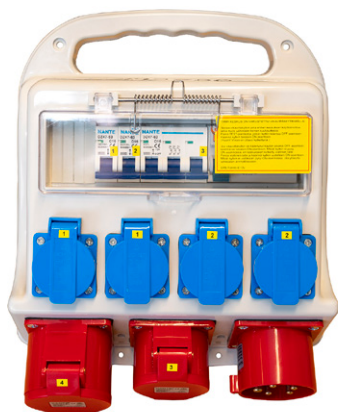

Työmaakeskus 16A

Mitat (k+l+p)	34 x 32 x 15 cm
Paino	3 kg
Pistoriasialähdöt	4x16 A (230V), 2x16 A
Voimanlähde	400 V
Kotelointiluokka	IP44

*Varmista mittasuhteet ja kapasiteetti myyjältä.

Työmaakeskus 32A

Mitat (k+l+p)	35 x 27,5 x 11,8 cm
Paino	3 kg
Pistoriasialähdöt	6x16 A (230V), 2x16 A
Voimanlähde	400 V
Kotelointiluokka	IP44

Työmaakeskus 32A

Mitat (k+l+p)	54,3 x 43,1 x 27,3 cm
Paino	9 kg
Pistoriasialähdöt	8x16 A (230 V), 2x16 A, 1x32 A
Voimanlähde	400 V
Kotelointiluokka	IP44

Työmaakeskus 32A ketjutettava

Mitat (k+l+p)	54,3 x 43,1 x 27,3 cm
Paino	9 kg
Pistoriasialähdöt	4x16 A (230 V), 2x16 A, 2x32 A
Voimanlähde	400 V
Kotelointiluokka	IP44

Työmaakeskus 32A

Mitat (k+l+p)	46 x 37 x 22 cm
Paino	10,7 kg
Pistoriasialähdöt	6x16 (230 v)2x16 A, 2x32 A
Voimanlähde	400 V
Kotelointiluokka	IP44

Työmaakeskus 63A kiinteä kytkentä

Mitat (k+l+p)	68 x 46 x 20 cm
Paino	14 kg
Pistoriasialähdöt	8x16 A (230 V), 2x16 A, 1x32 A, 1x63 A
Voimanlähde	400 V
Kotelointiluokka	IP44

Työmaakeskus 63A

Mitat (k+l+p)	47 x 54 x 27 cm
Paino	11 kg
Pistoriasialähdöt	8x16 A (230 V), 1x16 A, 1x32 A, 1x63 A
Voimanlähde	400 V
Kotelointiluokka	IP44