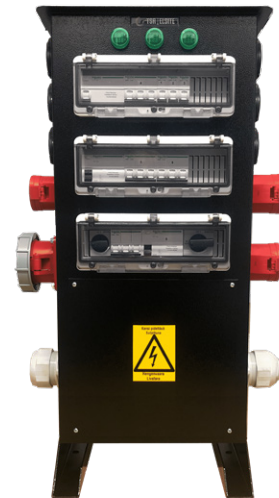

Työmaakeskus 16A

Mitat (k+l+p)	34 x 32 x 15 cm
Paino	3 kg
Pistoriasialähdöt	4x16 A (230V), 2x16 A
Voimanlähde	400 V
Kotelointiluokka	IP44

*Varmista mittasuhteet ja kapasiteetti myyjältä.

Työmaakeskus 32A

Työmaakeskus 32A ketjutettava

Mitat (k+l+p)	54,3 x 43,1 x 27,3 cm
Paino	9 kg
Pistoriasialähdöt	4x16 A (230 V), 2x16 A, 2x32 A
Voimanlähde	400 V
Kotelointiluokka	IP44

Työmaakeskus 32A

Mitat (k+l+p)	46 x 37 x 22 cm
Paino	10,7 kg
Pistoriasialähdöt	6x16 (230 v)2x16 A, 2x32 A
Voimanlähde	400 V
Kotelointiluokka	IP44

Työmaakeskus 63A vaihemittauksella

Mitat (k+l+p)	66 x 37 x 25 cm
Paino	16,5 kg
Pistoriasialähdöt	6x16 A (230 V), 2x16 A, 2x32 A, 1x63 A
Voimanlähde	400 V
Kotelointiluokka	IP44

Työmaakeskukset

hrk.fi HRK KONEVUOKRAAMOT

Työmaakeskus 63A vaihemittauksella

Mitat (k+l+p)	82 x 48 x 33 cm
Paino	14,3 kg
Pistorasialähdöt	6x16 (230 V), 1x16 A, 2x32 A, 1x63 A
Voimanlähde	400 V
Kotelointiluokka	IP44

Koppikeskus 125A

Mitat (k+l+p)	85 x 74 x 26 cm
Paino	25 kg
Pistorasialähdöt	6x32 A
Voimanlähde	400 V
Kotelointiluokka	IP44