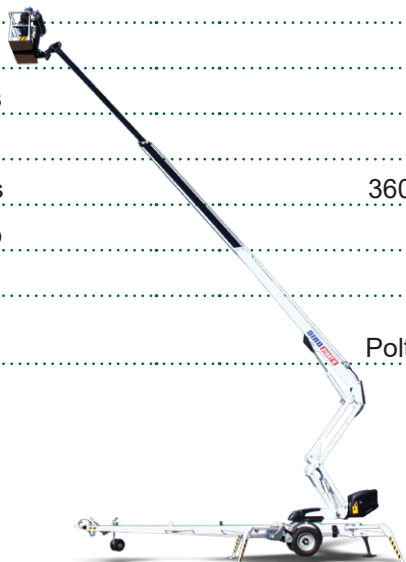

Varmista mittatiedot ja haluttu kapasiteetti myyjältä laitetta vuokratessasi.

DINO 190XTE

Hinattava nivelpuominostin

Lavakorkeus	16,40 m
Sivu-ulottuma 250 kg/ (120kg)	7,30 m/(9,30 m)
Maks. kuorma	250 kg
Kuljetuspituus	7,48 m
Kuljetusleveys	1,95 m
Kuljetuskorkeus	2,46 m
Tuentaleveys	3,90 m
Puomin pyöritys	360° jatkuva
Työkorin kääntö	± 180° hydr
Paino	2400 kg
Voimanlähde	230V /Polttomoottori

Varmista mittatiedot ja haluttu kapasiteetti myyjältä laitetta vuokratessasi.

Hinattava teleskooppinostin

Lavakorkeus	17,00 m
Sivu-ulottuma 215 kg/ (80kg)	7,00 m/(10,50 m)
Maks. kuorma	215 kg
Kuljetuspituus	7,10 m
Kuljetusleveys	2,05 m
Kuljetuskorkeus	2,10 m
Tuentaleveys	4,60 m
Puomin pyöritys	360° jatkuva
Työkorin koko	0,8 x 1,25 m
Työkorin kääntö	± 40°
Paino (mukana ajolaite)	2200 kg
Voimanlähde	230 V/Polttomoottori

Varmista mittatiedot ja haluttu kapasiteetti myyjältä laitetta vuokratessasi.

DINO 210XT II

Hinattava nivelteleskooppinostin

Lavakorkeus	19,00 m
Sivu-ulottuma	11,70 m
Maks. kuorma	215 kg
Kuljetuspituus	7,55 m
Kuljetusleveys	1,92 m
Kuljetuskorkeus	2,18 m
Tuentaleveys	4,30 m
Puomin pyöritys	360° jatkuva
Työkorin kääntö	90°
Paino	2350 kg
Voimanlähde	230 V/ Polttomoottori

Varmista mittatiedot ja haluttu kapasiteetti myyjältä laitetta vuokratessasi.

Hinattava nivelteleskooppinostin

Lavakorkeus	24,00 m
Sivu-ulottuma 215 kg/(80kg)	11,70 m
Maks. kuorma	215 kg/
Työkorin koko/kääntyvyys	0,65 x 1,45 m / ± 90°
Kuljetuspituus	8,25 m
Kuljetusleveys	2,04 m
Kuljetuskorkeus	2,43 m
Tuentaleveys	4,40 m
Puomin pyöritys	360° jatkuva
Paino	3370 - 3495 kg
Voimanlähde	230 V/Polttomoottori