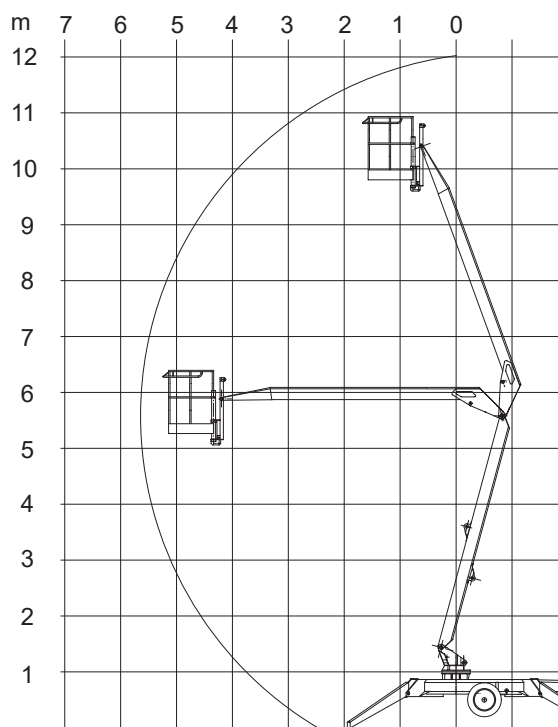

Lavakorkeus	8,50 m
Sivu-ulottuma	6,00 m
Maks. kuorma	120 kg
Kuljetuspituus	5,57 m
Kuljetusleveys	1,48 m
Kuljetuskorkeus	1,80 m
Tuentaleveys	3,25 m
Puomin pyöritys	± 355°
Paino	980 - 1010 kg
Voimanlähde	230 VAC/Sähkömoottori

Varmista mittatiedot ja haluttu kapasiteetti myyjältä laitetta vuokratessasi.

DEXTER 12A

Hinattava nivelpuominostin

Lavakorkeus	9,80 m
Sivu-ulottuma	5,00 m
Maks. kuorma	215 kg/2 hlöä
Kuljetuspituus	6,70 m
Kuljetusleveys	1,58 m
Kuljetuskorkeus	2,10 m
Tuentaleveys	3,60 m
Puomin pyöritys	360° yksi kierros
Paino	1300 kg
Voimanlähde	230 V/Polttomoottori

Varmista mittatiedot ja haluttu kapasiteetti myyjältä laitetta vuokratessasi.

DINO 135T II

Hinattava teleskooppinostin

Lavakorkeus	11,5 m
Sivu-ulottuma	9,1 m
Maks. kuorma	215 kg
Kuljetuspituus	6,09 m
Kuljetusleveys	1,79 m
Kuljetuskorkeus	2,16 m
Tuentaleveys	3,8 / 4,2 m
Puomin pyöritys	360° jatkuva
Paino	1635 kg
Voimanlähde	230 VAC/Sähkömoottori

Varmista mittatiedot ja haluttu kapasiteetti myyjältä laitetta vuokratessasi.

DEXTER 15ZA

Hinattava nivelteleskooppinostin

Lavakorkeus	13 m
Sivu-ulottuma 215 kg/ (80kg)	6,5 m / (9 m)
Maks. kuorma	215 kg / 2 hlöä
Työkorin koko	0,8 x 1,25 m
Kuljetuspituus	6,5 m
Kuljetusleveys	1,35 m
Kuljetuskorkeus	2,35 m
Tuentaleveys	4,3 x 4,6 m
Puomin pyörittys	360° jatkuva
Paino	1950 kg
Voimanlähde	230 V/Polttomoottori