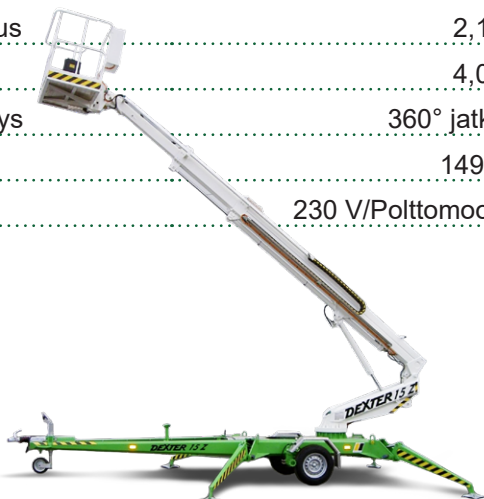

Varmista mittatiedot ja haluttu kapasiteetti myyjältä laitetta vuokratessasi.

DINO 135T II

Hinattava teleskooppinostin

Lavakorkeus	11,5 m
Sivu-ulottuma	9,1 m
Maks. kuorma	215 kg
Kuljetuspituus	6,09 m
Kuljetusleveys	1,79 m
Kuljetuskorkeus	2,16 m
Tuentaleveys	3,8 / 4,2 m
Puomin pyöritys	360° jatkuva
Paino	1635 kg
Voimanlähde	230 VAC/Sähkömoottori

Varmista mittatiedot ja haluttu kapasiteetti myyjältä laitetta vuokratessasi.

DEXTER 15Z

Hinattava nivelpuominostin

Lavakorkeus	13,00 m
Sivu-ulottuma 215 kg/(80kg)	6,50 m/(9,00 m)
Maks. kuorma	215 kg
Kuljetuspituus	6,70 m
Kuljetusleveys	1,80 m
Kuljetuskorkeus	2,10 m
Tuentaleveys	4,00 m
Puomin pyöritys	360° jatkuva
Paino	1490 kg
Voimanlähde	230 V/Polttomoottori

Varmista mittatiedot ja haluttu kapasiteetti myyjältä laitetta vuokratessasi.

DEXTER 15ZA

Hinattava nivelteleskooppinostin

Lavakorkeus	13 m
Sivu-ulottuma 215 kg/ (80kg)	6,5 m / (9 m)
Maks. kuorma	215 kg / 2 hlöä
Työkorin koko	0,8 x 1,25 m
Kuljetuspituus	6,5 m
Kuljetusleveys	1,35 m
Kuljetuskorkeus	2,35 m
Tuentaleveys	4,3 x 4,6 m
Puomin pyörittys	360° jatkuva
Paino	1950 kg
Voimanlähde	230 V/Polttomoottori

Varmista mittatiedot ja haluttu kapasiteetti myyjältä laitetta vuokratessasi.

DEXTER 17ZA

Hinattava nivelteleskooppinostin

Lavakorkeus	15,1 m
Sivu-ulottuma 215 kg/ (80kg)	8,00 m/(11 m)
Maks. kuorma	215 kg/ 2 hlöä
Työkorin koko	0,8 x 1,25 m
Kuljetuspituus	6,85 m
Tuentaleveys	4,6 m
Puomin pyöritys	360° jatkuva
Paino	2200 kg
Voimanlähde	230 V/Polttomoottori