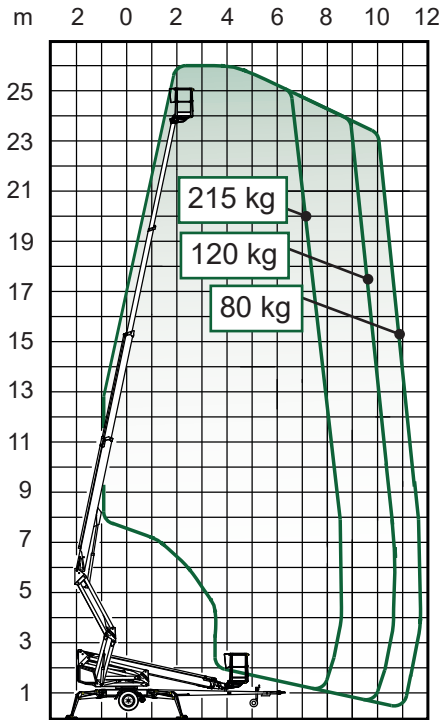

Varmista mittatiedot ja haluttu kapasiteetti myyjältä laitetta vuokratessasi.

DINO 190XTE

Hinattava nivelpuominostin

Lavakorkeus	16,40 m
Sivu-ulottuma 250 kg/ (120kg)	7,30 m/(9,30 m)
Maks. kuorma	250 kg
Kuljetuspituus	7,48 m
Kuljetusleveys	1,95 m
Kuljetuskorkeus	2,46 m
Tuentaleveys	3,90 m
Puomin pyöritys	360° jatkuva
Työkorin kääntö	± 180° hydr
Paino	2400 kg
Voimanlähde	230V /Polttomoottori

Varmista mittatiedot ja haluttu kapasiteetti myyjältä laitetta vuokratessasi.

Hinattava teleskooppinostin

Lavakorkeus	17,00 m
Sivu-ulottuma 215 kg/ (80kg)	7,00 m/(10,50 m)
Maks. kuorma	215 kg
Kuljetuspituus	7,10 m
Kuljetusleveys	2,05 m
Kuljetuskorkeus	2,10 m
Tuentaleveys	4,60 m
Puomin pyöritys	360° jatkuva
Työkorin koko	0,8 x 1,25 m
Työkorin kääntö	± 40°
Paino (mukana ajolaite)	2200 kg
Voimanlähde	230 V/Polttomoottori

Varmista mittatiedot ja haluttu kapasiteetti myyjältä laitetta vuokratessasi.

DINO 210XT II

Hinattava nivelteleskooppinostin

Lavakorkeus	19,00 m
Sivu-ulottuma	11,70 m
Maks. kuorma	215 kg
Kuljetuspituus	7,55 m
Kuljetusleveys	1,92 m
Kuljetuskorkeus	2,18 m
Tuentaleveys	4,30 m
Puomin pyöritys	360° jatkuva
Työkorin kääntö	90°
Paino	2350 kg
Voimanlähde	230 V/ Polttomoottori

Varmista mittatiedot ja haluttu kapasiteetti myyjältä laitetta vuokratessasi.

Hinattava nivelteleskooppinostin

Lavakorkeus	24,00 m
Sivu-ulottuma 215 kg/(80kg)	11,70 m
Maks. kuorma	215 kg/
Työkorin koko/kääntyvyys	0,65 x 1,45 m / ± 90°
Kuljetuspituus	8,25 m
Kuljetusleveys	2,04 m
Kuljetuskorkeus	2,43 m
Tuentaleveys	4,40 m
Puomin pyöritys	360° jatkuva
Paino	3370 - 3495 kg
Voimanlähde	230 V/Polttomoottori