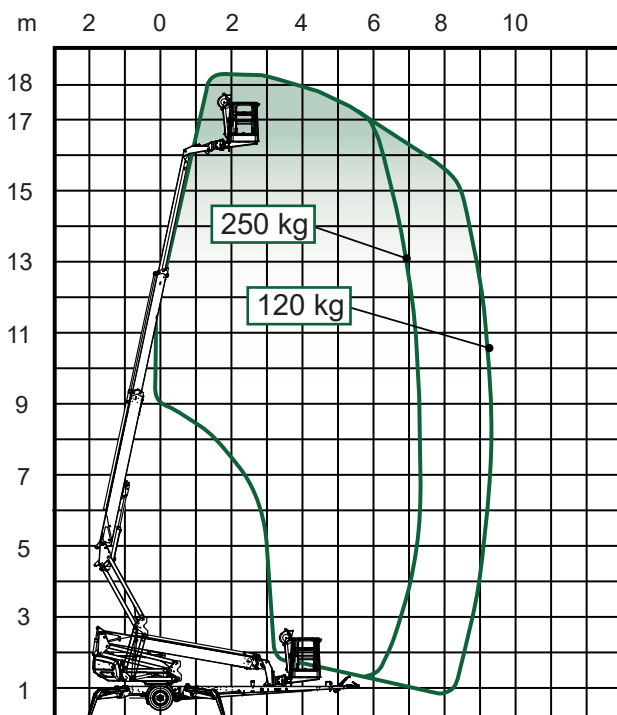

Varmista mittatiedot ja haluttu kapasiteetti myyjältä laitetta vuokratessasi.

DINO 160XT II

Hinattava nivelpuominostin

Lavakorkeus	14,00 m
Sivu-ulottuma	9,10 m
Maks. kuorma	215 kg
Kuljetuspituus	5,91 m
Kuljetusleveys	1,78 m
Kuljetuskorkeus	2,20 m
Tuentaleveys	3,80 m
Puomin pyörittys	360° jatkuva
Työkorin kääntö	90°
Paino	1950 kg
Voimanlähde	230 V/Polttomoottori

Varmista mittatiedot ja haluttu kapasiteetti myyjältä laitetta vuokratessasi.

DEXTER 17ZA

Hinattava nivelteleskooppinostin

Lavakorkeus	15,1 m
Sivu-ulottuma 215 kg/ (80kg)	8,00 m/(11 m)
Maks. kuorma	215 kg/ 2 hlöä
Työkorin koko	0,8 x 1,25 m
Kuljetuspituus	6,85 m
Tuentaleveys	4,6 m
Puomin pyöritys	360° jatkuva
Paino	2200 kg
Voimanlähde	230 V/Polttomoottori

Varmista mittatiedot ja haluttu kapasiteetti myyjältä laitetta vuokratessasi.

DINO 190XTE

Hinattava nivelpuominostin

Lavakorkeus	16,40 m
Sivu-ulottuma 250 kg/ (120kg)	7,30 m/(9,30 m)
Maks. kuorma	250 kg
Kuljetuspituus	7,48 m
Kuljetusleveys	1,95 m
Kuljetuskorkeus	2,46 m
Tuentaleveys	3,90 m
Puomin pyöritys	360° jatkuva
Työkorin kääntö	± 180° hydr
Paino	2400 kg
Voimanlähde	230V /Polttomoottori

Varmista mittatiedot ja haluttu kapasiteetti myyjältä laitetta vuokratessasi.

Hinattava teleskooppinostin

Lavakorkeus	17,00 m
Sivu-ulottuma 215 kg/ (80kg)	7,00 m/(10,50 m)
Maks. kuorma	215 kg
Kuljetuspituus	7,10 m
Kuljetusleveys	2,05 m
Kuljetuskorkeus	2,10 m
Tuentaleveys	4,60 m
Puomin pyöritys	360° jatkuva
Työkorin koko	0,8 x 1,25 m
Työkorin kääntö	± 40°
Paino (mukana ajolaite)	2200 kg
Voimanlähde	230 V/Polttomoottori