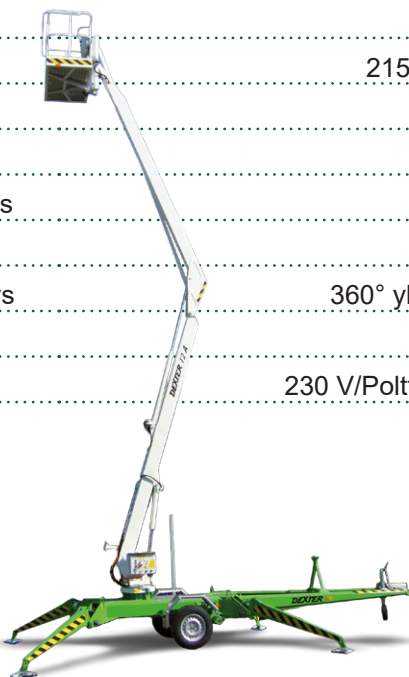

Lavakorkeus	8,50 m
Sivu-ulottuma	6,00 m
Maks. kuorma	120 kg
Kuljetuspituus	5,57 m
Kuljetusleveys	1,48 m
Kuljetuskorkeus	1,80 m
Tuentaleveys	3,25 m
Puomin pyöritys	± 355°
Paino	980 - 1010 kg
Voimanlähde	230 VAC/Sähkömoottori

Varmista mittatiedot ja haluttu kapasiteetti myyjältä laitetta vuokratessasi.

DEXTER 12A

Hinattava nivelpuominostin

Lavakorkeus	9,80 m
Sivu-ulottuma	5,00 m
Maks. kuorma	215 kg/2 hlöä
Kuljetuspituus	6,70 m
Kuljetusleveys	1,58 m
Kuljetuskorkeus	2,10 m
Tuentaleveys	3,60 m
Puomin pyöritys	360° yksi kierros
Paino	1300 kg
Voimanlähde	230 V/Polttomoottori

Varmista mittatiedot ja haluttu kapasiteetti myyjältä laitetta vuokratessasi.

DEXTER 15ZA

Hinattava nivelteleskooppinostin

Lavakorkeus	13 m
Sivu-ulottuma 215 kg/ (80kg)	6,5 m / (9 m)
Maks. kuorma	215 kg / 2 hlöä
Työkorin koko	0,8 x 1,25 m
Kuljetuspituus	6,5 m
Kuljetusleveys	1,35 m
Kuljetuskorkeus	2,35 m
Tuentaleveys	4,3 x 4,6 m
Puomin pyörittys	360° jatkuva
Paino	1950 kg
Voimanlähde	230 V/Polttomoottori

Varmista mittatiedot ja haluttu kapasiteetti myyjältä laitetta vuokratessasi.

DEXTER 17ZA

Hinattava nivelteleskooppinostin

Lavakorkeus	15,1 m
Sivu-ulottuma 215 kg/ (80kg)	8,00 m/(11 m)
Maks. kuorma	215 kg/ 2 hlöä
Työkorin koko	0,8 x 1,25 m
Kuljetuspituus	6,85 m
Tuentaleveys	4,6 m
Puomin pyöritys	360° jatkuva
Paino	2200 kg
Voimanlähde	230 V/Polttomoottori