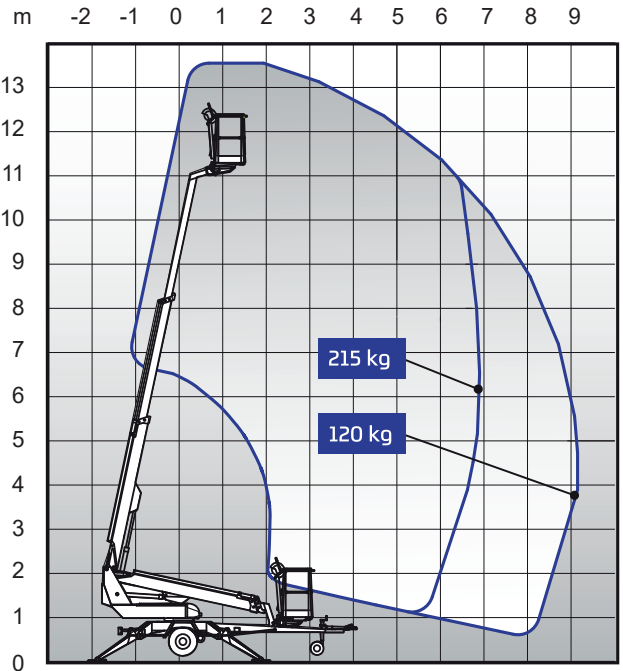

DINO 135T II

Hinattava teleskooppinostin

Lavakorkeus	11,5 m
Sivu-ulottuma	9,1 m
Maks. kuorma	215 kg
Kuljetuspituus	6,09 m
Kuljetusleveys	1,79 m
Kuljetuskorkeus	2,16 m
Tuentaleveys	3,8 / 4,2 m
Puomin pyöritys	360° jatkuva
Paino	1635 kg
Voimanlähde	230 VAC/Sähkömoottori