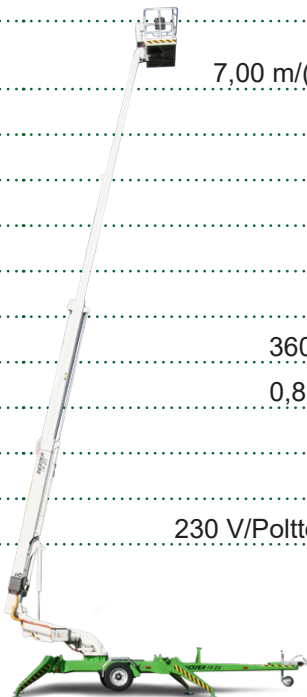

Varmista mittatiedot ja haluttu kapasiteetti myyjältä laitetta vuokratessasi.

DEXTER 17ZA

Hinattava nivelteleskooppinostin

Lavakorkeus	15,1 m
Sivu-ulottuma 215 kg/ (80kg)	8,00 m/(11 m)
Maks. kuorma	215 kg/ 2 hlöä
Työkorin koko	0,8 x 1,25 m
Kuljetuspituus	6,85 m
Tuentaleveys	4,6 m
Puomin pyöritys	360° jatkuva
Paino	2200 kg
Voimanlähde	230 V/Polttomoottori

Varmista mittatiedot ja haluttu kapasiteetti myyjältä laitetta vuokratessasi.

DINO 190XTE

Hinattava nivelpuominostin

Lavakorkeus	16,40 m
Sivu-ulottuma 250 kg/ (120kg)	7,30 m/(9,30 m)
Maks. kuorma	250 kg
Kuljetuspituus	7,48 m
Kuljetusleveys	1,95 m
Kuljetuskorkeus	2,46 m
Tuentaleveys	3,90 m
Puomin pyöritys	360° jatkuva
Työkorin kääntö	± 180° hydr
Paino	2400 kg
Voimanlähde	230V /Polttomoottori

Varmista mittatiedot ja haluttu kapasiteetti myyjältä laitetta vuokratessasi.

Hinattava teleskooppinostin

Lavakorkeus	17,00 m
Sivu-ulottuma 215 kg/ (80kg)	7,00 m/(10,50 m)
Maks. kuorma	215 kg
Kuljetuspituus	7,10 m
Kuljetusleveys	2,05 m
Kuljetuskorkeus	2,10 m
Tuentaleveys	4,60 m
Puomin pyöritys	360° jatkuva
Työkorin koko	0,8 x 1,25 m
Työkorin kääntö	± 40°
Paino (mukana ajolaite)	2200 kg
Voimanlähde	230 V/Polttomoottori

Varmista mittatiedot ja haluttu kapasiteetti myyjältä laitetta vuokratessasi.

DINO 210XT II

Hinattava nivelteleskooppinostin

Lavakorkeus	19,00 m
Sivu-ulottuma	11,70 m
Maks. kuorma	215 kg
Kuljetuspituus	7,55 m
Kuljetusleveys	1,92 m
Kuljetuskorkeus	2,18 m
Tuentaleveys	4,30 m
Puomin pyöritys	360° jatkuva
Työkorin kääntö	90°
Paino	2350 kg
Voimanlähde	230 V/ Polttomoottori