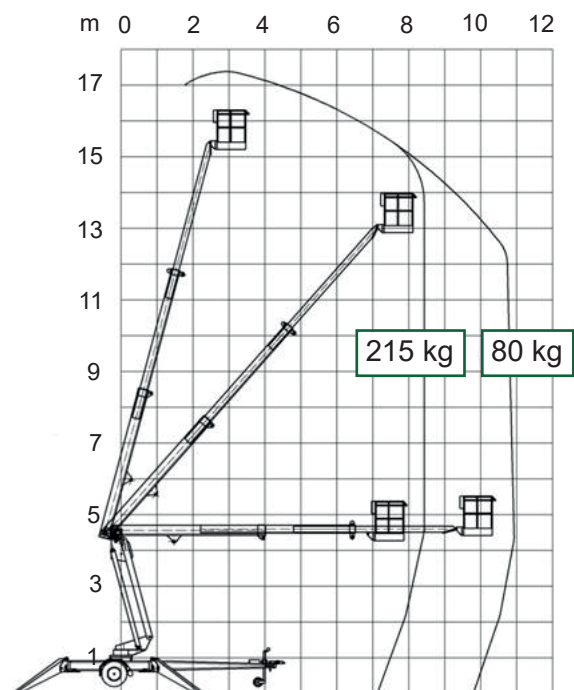

Varmista mittatiedot ja haluttu kapasiteetti myyjältä laitetta vuokratessasi.

DEXTER 15ZA

Hinattava nivelteleskooppinostin

Lavakorkeus	13 m
Sivu-ulottuma 215 kg/ (80kg)	6,5 m / (9 m)
Maks. kuorma	215 kg / 2 hlöä
Työkorin koko	0,8 x 1,25 m
Kuljetuspituus	6,5 m
Kuljetusleveys	1,35 m
Kuljetuskorkeus	2,35 m
Tuentaleveys	4,3 x 4,6 m
Puomin pyörittys	360° jatkuva
Paino	1950 kg
Voimanlähde	230 V/Polttomoottori

Varmista mittatiedot ja haluttu kapasiteetti myyjältä laitetta vuokratessasi.

DINO 160XT II

Hinattava nivelpuominostin

Lavakorkeus	14,00 m
Sivu-ulottuma	9,10 m
Maks. kuorma	215 kg
Kuljetuspituus	5,91 m
Kuljetusleveys	1,78 m
Kuljetuskorkeus	2,20 m
Tuentaleveys	3,80 m
Puomin pyörittys	360° jatkuva
Työkorin kääntö	90°
Paino	1950 kg
Voimanlähde	230 V/Polttomoottori

Varmista mittatiedot ja haluttu kapasiteetti myyjältä laitetta vuokratessasi.

DEXTER 17ZA

Hinattava nivelteleskooppinostin

Lavakorkeus	15,1 m
Sivu-ulottuma 215 kg/ (80kg)	8,00 m/(11 m)
Maks. kuorma	215 kg/ 2 hlöä
Työkorin koko	0,8 x 1,25 m
Kuljetuspituus	6,85 m
Tuentaleveys	4,6 m
Puomin pyöritys	360° jatkuva
Paino	2200 kg
Voimanlähde	230 V/Polttomoottori

Varmista mittatiedot ja haluttu kapasiteetti myyjältä laitetta vuokratessasi.

DINO 190XTE

Hinattava nivelpuominostin

Lavakorkeus	16,40 m
Sivu-ulottuma 250 kg/ (120kg)	7,30 m/(9,30 m)
Maks. kuorma	250 kg
Kuljetuspituus	7,48 m
Kuljetusleveys	1,95 m
Kuljetuskorkeus	2,46 m
Tuentaleveys	3,90 m
Puomin pyöritys	360° jatkuva
Työkorin kääntö	± 180° hydr
Paino	2400 kg
Voimanlähde	230V /Polttomoottori