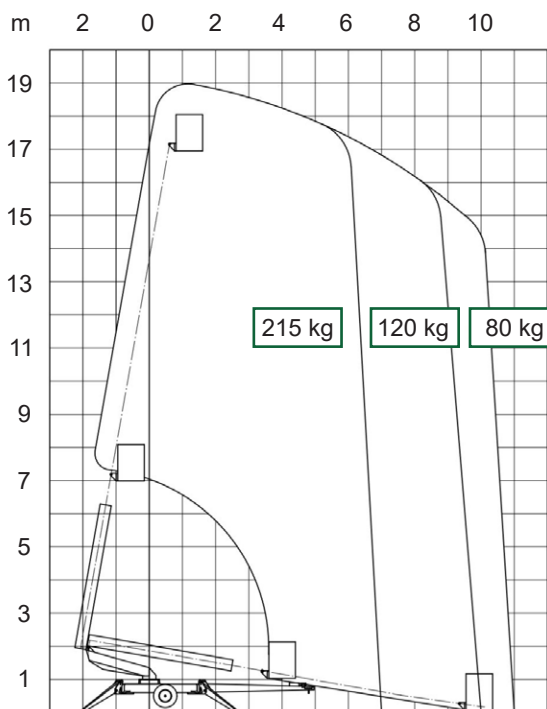

Varmista mittatiedot ja haluttu kapasiteetti myyjältä laitetta vuokratessasi.

DEXTER 17ZA

Hinattava nivelteleskooppinostin

Lavakorkeus	15,1 m
Sivu-ulottuma 215 kg/ (80kg)	8,00 m/(11 m)
Maks. kuorma	215 kg/ 2 hlöä
Työkorin koko	0,8 x 1,25 m
Kuljetuspituus	6,85 m
Tuentaleveys	4,6 m
Puomin pyöritys	360° jatkuva
Paino	2200 kg
Voimanlähde	230 V/Polttomoottori

Varmista mittatiedot ja haluttu kapasiteetti myyjältä laitetta vuokratessasi.

DINO 190XTE

Hinattava nivelpuominostin

Lavakorkeus	16,40 m
Sivu-ulottuma 250 kg/ (120kg)	7,30 m/(9,30 m)
Maks. kuorma	250 kg
Kuljetuspituus	7,48 m
Kuljetusleveys	1,95 m
Kuljetuskorkeus	2,46 m
Tuentaleveys	3,90 m
Puomin pyöritys	360° jatkuva
Työkorin kääntö	± 180° hydr
Paino	2400 kg
Voimanlähde	230V /Polttomoottori

Varmista mittatiedot ja haluttu kapasiteetti myyjältä laitetta vuokratessasi.

Hinattava teleskooppinostin

Lavakorkeus	17,00 m
Sivu-ulottuma 215 kg/ (80kg)	7,00 m/(10,50 m)
Maks. kuorma	215 kg
Kuljetuspituus	7,10 m
Kuljetusleveys	2,05 m
Kuljetuskorkeus	2,10 m
Tuentaleveys	4,60 m
Puomin pyöritys	360° jatkuva
Työkorin koko	0,8 x 1,25 m
Työkorin kääntö	± 40°
Paino (mukana ajolaite)	2200 kg
Voimanlähde	230 V/Polttomoottori

Varmista mittatiedot ja haluttu kapasiteetti myyjältä laitetta vuokratessasi.

DINO 210XT II

Hinattava nivelteleskooppinostin

Lavakorkeus	19,00 m
Sivu-ulottuma	11,70 m
Maks. kuorma	215 kg
Kuljetuspituus	7,55 m
Kuljetusleveys	1,92 m
Kuljetuskorkeus	2,18 m
Tuentaleveys	4,30 m
Puomin pyöritys	360° jatkuva
Työkorin kääntö	90°
Paino	2350 kg
Voimanlähde	230 V/ Polttomoottori