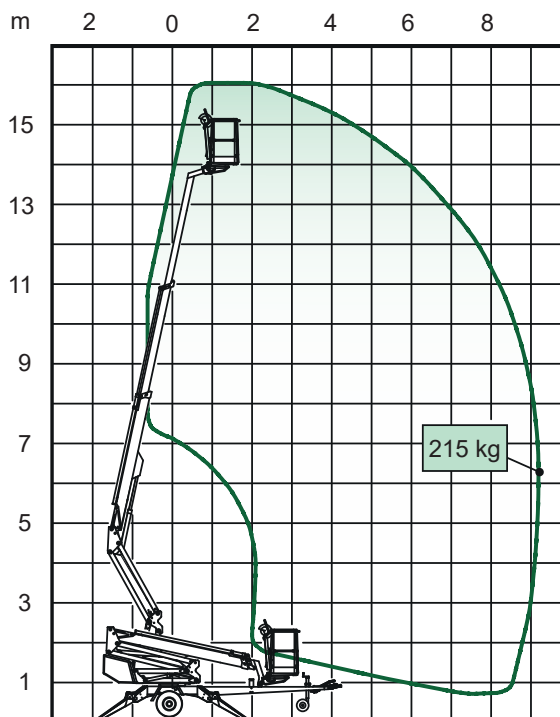

Lavakorkeus	8,50 m
Sivu-ulottuma	6,00 m
Maks. kuorma	120 kg
Kuljetuspituus	5,57 m
Kuljetusleveys	1,48 m
Kuljetuskorkeus	1,80 m
Tuentaleveys	3,25 m
Puomin pyöritys	± 355°
Paino	980 - 1010 kg
Voimanlähde	230 VAC/Sähkömoottori

Varmista mittatiedot ja haluttu kapasiteetti myyjältä laitetta vuokratessasi.

DEXTER 15ZA

Hinattava nivelteleskooppinostin

Lavakorkeus	13 m
Sivu-ulottuma 215 kg/ (80kg)	6,5 m / (9 m)
Maks. kuorma	215 kg / 2 hlöä
Työkorin koko	0,8 x 1,25 m
Kuljetuspituus	6,5 m
Kuljetusleveys	1,35 m
Kuljetuskorkeus	2,35 m
Tuentaleveys	4,3 x 4,6 m
Puomin pyörittys	360° jatkuva
Paino	1950 kg
Voimanlähde	230 V/Polttomoottori

Varmista mittatiedot ja haluttu kapasiteetti myyjältä laitetta vuokratessasi.

DINO 160XT II

Hinattava nivelpuominostin

Lavakorkeus	14,00 m
Sivu-ulottuma	9,10 m
Maks. kuorma	215 kg
Kuljetuspituus	5,91 m
Kuljetusleveys	1,78 m
Kuljetuskorkeus	2,20 m
Tuentaleveys	3,80 m
Puomin pyörittys	360° jatkuva
Työkorin kääntö	90°
Paino	1950 kg
Voimanlähde	230 V/Polttomoottori

Varmista mittatiedot ja haluttu kapasiteetti myyjältä laitetta vuokratessasi.

DEXTER 17ZA

Hinattava nivelteleskooppinostin

Lavakorkeus	15,1 m
Sivu-ulottuma 215 kg/ (80kg)	8,00 m/(11 m)
Maks. kuorma	215 kg/ 2 hlöä
Työkorin koko	0,8 x 1,25 m
Kuljetuspituus	6,85 m
Tuentaleveys	4,6 m
Puomin pyöritys	360° jatkuva
Paino	2200 kg
Voimanlähde	230 V/Polttomoottori