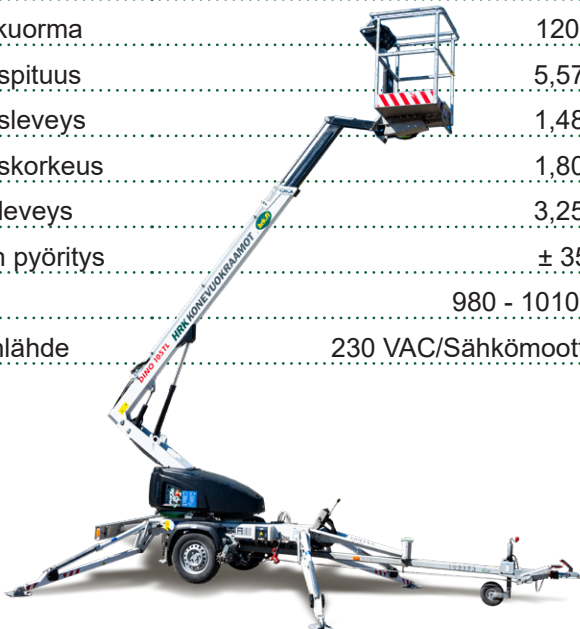

Hinattavat nostimet

2/2024

Dino 105TL
Dexter 12A
Dino 135T II

Dexter 15Z
Dexter 15ZA
Dino 160XT II

Dexter 17ZA
Dino 190XTE
Dexter 19Zs

Dino 210XT II
Dino 260XTD

DINO 105TL

Nivelteleskoopinostin

Lavakorkeus	8,50 m
Sivu-ulottuma	6,00 m
Maks. kuorma	120 kg
Kuljetuspituus	5,57 m
Kuljetusleveys	1,48 m
Kuljetuskorkeus	1,80 m
Tuentaleveys	3,25 m
Puomin pyöritys	± 355°
Paino	980 - 1010 kg
Voimanlähde	230 VAC/Sähkömoottori

Varmista mittatiedot ja haluttu kapasiteetti myyjältä laitetta vuokratessasi.

DEXTER 12A

Hinattava nivelpuominostin

Lavakorkeus	9,80 m
Sivu-ulottuma	5,00 m
Maks. kuorma	215 kg/2 hlöä
Kuljetuspituus	6,70 m
Kuljetusleveys	1,58 m
Kuljetuskorkeus	2,10 m
Tuentaleveys	3,60 m
Puomin pyöritys	360° yksi kierros
Paino	1300 kg
Voimanlähde	230 V/Polttomoottori

Varmista mittatiedot ja haluttu kapasiteetti myyjältä laitetta vuokratessasi.

DEXTER 17ZA

Hinattava nivelteleskooppinostin

Lavakorkeus	15,1 m
Sivu-ulottuma 215 kg/ (80kg)	8,00 m/(11 m)
Maks. kuorma	215 kg/ 2 hlöä
Työkorin koko	0,8 x 1,25 m
Kuljetuspituus	6,85 m
Tuentaleveys	4,6 m
Puomin pyöritys	360° jatkuva
Paino	2200 kg
Voimanlähde	230 V/Polttomoottori