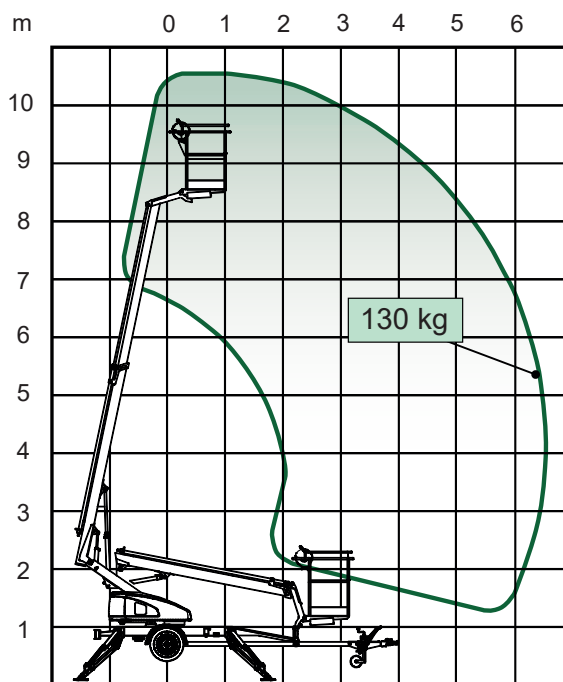

Lavakorkeus	8,50 m
Sivu-ulottuma	6,00 m
Maks. kuorma	120 kg
Kuljetuspituus	5,57 m
Kuljetusleveys	1,48 m
Kuljetuskorkeus	1,80 m
Tuentaleveys	3,25 m
Puomin pyöritys	± 355°
Paino	980 - 1010 kg
Voimanlähde	230 VAC/Sähkömoottori

Varmista mittatiedot ja haluttu kapasiteetti myyjältä laitetta vuokratessasi.

DEXTER 12A

Hinattava nivelpuominostin

Lavakorkeus	9,80 m
Sivu-ulottuma	5,00 m
Maks. kuorma	215 kg/2 hlöä
Kuljetuspituus	6,70 m
Kuljetusleveys	1,58 m
Kuljetuskorkeus	2,10 m
Tuentaleveys	3,60 m
Puomin pyöritys	360° yksi kierros
Paino	1300 kg
Voimanlähde	230 V/Polttomoottori

Varmista mittatiedot ja haluttu kapasiteetti myyjältä laitetta vuokratessasi.

DINO 135T II

Hinattava teleskooppinostin

Lavakorkeus	11,5 m
Sivu-ulottuma	9,1 m
Maks. kuorma	215 kg
Kuljetuspituus	6,09 m
Kuljetusleveys	1,79 m
Kuljetuskorkeus	2,16 m
Tuentaleveys	3,8 / 4,2 m
Puomin pyöritys	360° jatkuva
Paino	1635 kg
Voimanlähde	230 VAC/Sähkömoottori

Varmista mittatiedot ja haluttu kapasiteetti myyjältä laitetta vuokratessasi.

DEXTER 17ZA

Hinattava nivelteleskooppinostin

Lavakorkeus	15,1 m
Sivu-ulottuma 215 kg/ (80kg)	8,00 m/(11 m)
Maks. kuorma	215 kg/ 2 hlöä
Työkorin koko	0,8 x 1,25 m
Kuljetuspituus	6,85 m
Tuentaleveys	4,6 m
Puomin pyöritys	360° jatkuva
Paino	2200 kg
Voimanlähde	230 V/Polttomoottori