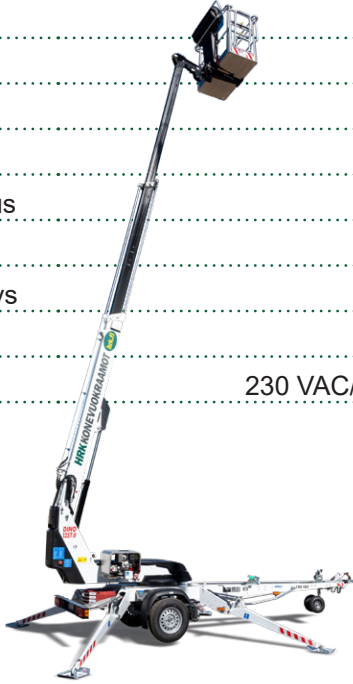

Lavakorkeus	8,50 m
Sivu-ulottuma	6,00 m
Maks. kuorma	120 kg
Kuljetuspituus	5,57 m
Kuljetusleveys	1,48 m
Kuljetuskorkeus	1,80 m
Tuentaleveys	3,25 m
Puomin pyöritys	± 355°
Paino	980 - 1010 kg
Voimanlähde	230 VAC/Sähkömoottori

Varmista mittatiedot ja haluttu kapasiteetti myyjältä laitetta vuokratessasi.

DEXTER 12A

Hinattava nivelpuominostin

Lavakorkeus	9,80 m
Sivu-ulottuma	5,00 m
Maks. kuorma	215 kg/2 hlöä
Kuljetuspituus	6,70 m
Kuljetusleveys	1,58 m
Kuljetuskorkeus	2,10 m
Tuentaleveys	3,60 m
Puomin pyöritys	360° yksi kierros
Paino	1300 kg
Voimanlähde	230 V/Polttomoottori

Varmista mittatiedot ja haluttu kapasiteetti myyjältä laitetta vuokratessasi.

DEXTER 15Z

Hinattava nivelpuominostin

Lavakorkeus	13,00 m
Sivu-ulottuma 215 kg/(80kg)	6,50 m/(9,00 m)
Maks. kuorma	215 kg
Kuljetuspituus	6,70 m
Kuljetusleveys	1,80 m
Kuljetuskorkeus	2,10 m
Tuentaleveys	4,00 m
Puomin pyöritys	360° jatkuva
Paino	1490 kg
Voimanlähde	230 V/Polttomoottori

Varmista mittatiedot ja haluttu kapasiteetti myyjältä laitetta vuokratessasi.

DEXTER 15ZA

Hinattava nivelteleskooppinostin

Lavakorkeus	13 m
Sivu-ulottuma 215 kg/ (80kg)	6,5 m / (9 m)
Maks. kuorma	215 kg / 2 hlöä
Työkorin koko	0,8 x 1,25 m
Kuljetuspituus	6,5 m
Kuljetusleveys	1,35 m
Kuljetuskorkeus	2,35 m
Tuentaleveys	4,3 x 4,6 m
Puomin pyörittys	360° jatkuva
Paino	1950 kg
Voimanlähde	230 V/Polttomoottori