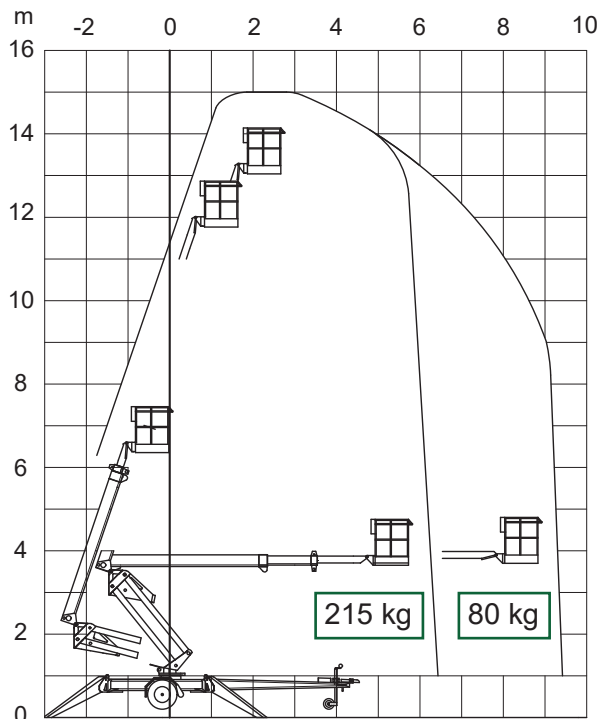

Varmista mittatiedot ja haluttu kapasiteetti myyjältä laitetta vuokratessasi.

DINO 135T II

Hinattava teleskooppinostin

Lavakorkeus	11,5 m
Sivu-ulottuma	9,1 m
Maks. kuorma	215 kg
Kuljetuspituus	6,09 m
Kuljetusleveys	1,79 m
Kuljetuskorkeus	2,16 m
Tuentaleveys	3,8 / 4,2 m
Puomin pyöritys	360° jatkuva
Paino	1635 kg
Voimanlähde	230 VAC/Sähkömoottori

Varmista mittatiedot ja haluttu kapasiteetti myyjältä laitetta vuokratessasi.

DEXTER 15Z

Hinattava nivelpuominostin

Lavakorkeus	13,00 m
Sivu-ulottuma 215 kg/(80kg)	6,50 m/(9,00 m)
Maks. kuorma	215 kg
Kuljetuspituus	6,70 m
Kuljetusleveys	1,80 m
Kuljetuskorkeus	2,10 m
Tuentaleveys	4,00 m
Puomin pyöritys	360° jatkuva
Paino	1490 kg
Voimanlähde	230 V/Polttomoottori

Varmista mittatiedot ja haluttu kapasiteetti myyjältä laitetta vuokratessasi.

DEXTER 15ZA

Hinattava nivelteleskooppinostin

Lavakorkeus	13 m
Sivu-ulottuma 215 kg/ (80kg)	6,5 m / (9 m)
Maks. kuorma	215 kg / 2 hlöä
Työkorin koko	0,8 x 1,25 m
Kuljetuspituus	6,5 m
Kuljetusleveys	1,35 m
Kuljetuskorkeus	2,35 m
Tuentaleveys	4,3 x 4,6 m
Puomin pyörittys	360° jatkuva
Paino	1950 kg
Voimanlähde	230 V/Polttomoottori

Varmista mittatiedot ja haluttu kapasiteetti myyjältä laitetta vuokratessasi.

DEXTER 17ZA

Hinattava nivelteleskooppinostin

Lavakorkeus	15,1 m
Sivu-ulottuma 215 kg/ (80kg)	8,00 m/(11 m)
Maks. kuorma	215 kg/ 2 hlöä
Työkorin koko	0,8 x 1,25 m
Kuljetuspituus	6,85 m
Tuentaleveys	4,6 m
Puomin pyöritys	360° jatkuva
Paino	2200 kg
Voimanlähde	230 V/Polttomoottori