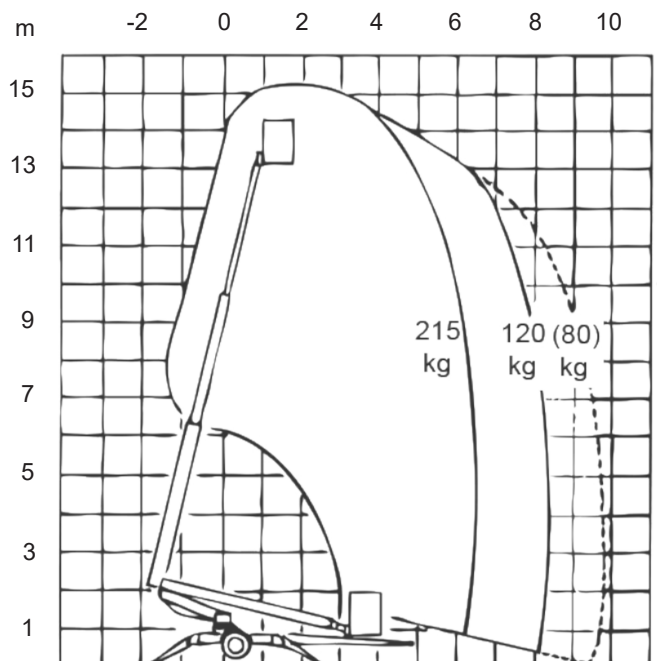

Lavakorkeus	8,50 m
Sivu-ulottuma	6,00 m
Maks. kuorma	120 kg
Kuljetuspituus	5,57 m
Kuljetusleveys	1,48 m
Kuljetuskorkeus	1,80 m
Tuentaleveys	3,25 m
Puomin pyöritys	± 355°
Paino	980 - 1010 kg
Voimanlähde	230 VAC/Sähkömoottori

Varmista mittatiedot ja haluttu kapasiteetti myyjältä laitetta vuokratessasi.

DINO 135T II

Hinattava teleskooppinostin

Lavakorkeus	11,5 m
Sivu-ulottuma	9,1 m
Maks. kuorma	215 kg
Kuljetuspituus	6,09 m
Kuljetusleveys	1,79 m
Kuljetuskorkeus	2,16 m
Tuentaleveys	3,8 / 4,2 m
Puomin pyöritys	360° jatkuva
Paino	1635 kg
Voimanlähde	230 VAC/Sähkömoottori

Varmista mittatiedot ja haluttu kapasiteetti myyjältä laitetta vuokratessasi.

DEXTER 15Z

Hinattava nivelpuominostin

Lavakorkeus	13,00 m
Sivu-ulottuma 215 kg/(80kg)	6,50 m/(9,00 m)
Maks. kuorma	215 kg
Kuljetuspituus	6,70 m
Kuljetusleveys	1,80 m
Kuljetuskorkeus	2,10 m
Tuentaleveys	4,00 m
Puomin pyöritys	360° jatkuva
Paino	1490 kg
Voimanlähde	230 V/Polttomoottori

Varmista mittatiedot ja haluttu kapasiteetti myyjältä laitetta vuokratessasi.

DEXTER 15ZA

Hinattava nivelteleskooppinostin

Lavakorkeus	13 m
Sivu-ulottuma 215 kg/ (80kg)	6,5 m / (9 m)
Maks. kuorma	215 kg / 2 hlöä
Työkorin koko	0,8 x 1,25 m
Kuljetuspituus	6,5 m
Kuljetusleveys	1,35 m
Kuljetuskorkeus	2,35 m
Tuentaleveys	4,3 x 4,6 m
Puomin pyörittys	360° jatkuva
Paino	1950 kg
Voimanlähde	230 V/Polttomoottori