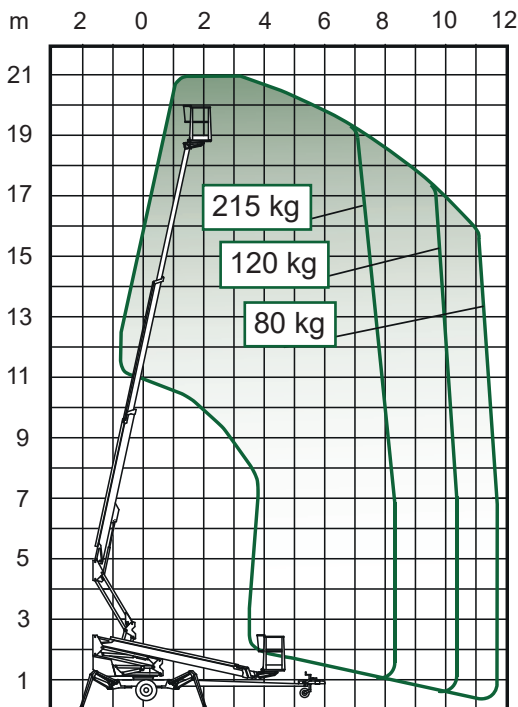

Varmista mittatiedot ja haluttu kapasiteetti myyjältä laitetta vuokratessasi.

DINO 190XTE

Hinattava nivelpuominostin

Lavakorkeus	16,40 m
Sivu-ulottuma 250 kg/ (120kg)	7,30 m/(9,30 m)
Maks. kuorma	250 kg
Kuljetuspituus	7,48 m
Kuljetusleveys	1,95 m
Kuljetuskorkeus	2,46 m
Tuentaleveys	3,90 m
Puomin pyöritys	360° jatkuva
Työkorin kääntö	± 180° hydr
Paino	2400 kg
Voimanlähde	230V /Polttomoottori

Varmista mittatiedot ja haluttu kapasiteetti myyjältä laitetta vuokratessasi.

Hinattava teleskooppinostin

Lavakorkeus	17,00 m
Sivu-ulottuma 215 kg/ (80kg)	7,00 m/(10,50 m)
Maks. kuorma	215 kg
Kuljetuspituus	7,10 m
Kuljetusleveys	2,05 m
Kuljetuskorkeus	2,10 m
Tuentaleveys	4,60 m
Puomin pyöritys	360° jatkuva
Työkorin koko	0,8 x 1,25 m
Työkorin kääntö	± 40°
Paino (mukana ajolaite)	2200 kg
Voimanlähde	230 V/Polttomoottori

Varmista mittatiedot ja haluttu kapasiteetti myyjältä laitetta vuokratessasi.

DINO 210XT II

Hinattava nivelteleskooppinostin

Lavakorkeus	19,00 m
Sivu-ulottuma	11,70 m
Maks. kuorma	215 kg
Kuljetuspituus	7,55 m
Kuljetusleveys	1,92 m
Kuljetuskorkeus	2,18 m
Tuentaleveys	4,30 m
Puomin pyöritys	360° jatkuva
Työkorin kääntö	90°
Paino	2350 kg
Voimanlähde	230 V/ Polttomoottori

Varmista mittatiedot ja haluttu kapasiteetti myyjältä laitetta vuokratessasi.

Hinattava nivelteleskooppinostin

Lavakorkeus	24,00 m
Sivu-ulottuma 215 kg/(80kg)	11,70 m
Maks. kuorma	215 kg/
Työkorin koko/kääntyvyys	0,65 x 1,45 m / ± 90°
Kuljetuspituus	8,25 m
Kuljetusleveys	2,04 m
Kuljetuskorkeus	2,43 m
Tuentaleveys	4,40 m
Puomin pyöritys	360° jatkuva
Paino	3370 - 3495 kg
Voimanlähde	230 V/Polttomoottori