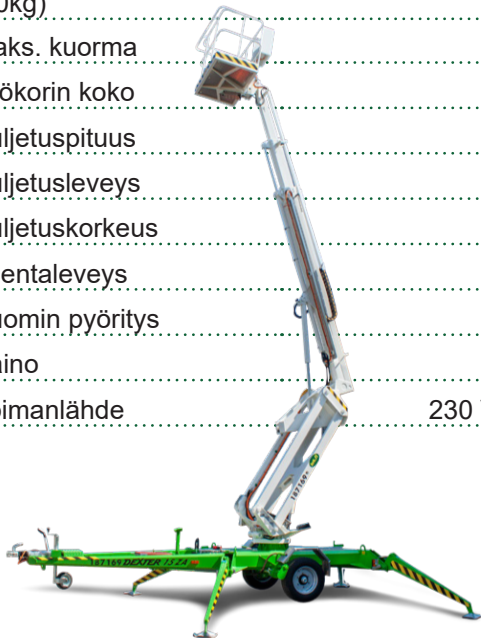

Varmista mittatiedot ja haluttu kapasiteetti myyjältä laitetta vuokratessasi.

DINO 135T II

Hinattava teleskooppinostin

Lavakorkeus	11,5 m
Sivu-ulottuma	9,1 m
Maks. kuorma	215 kg
Kuljetuspituus	6,09 m
Kuljetusleveys	1,79 m
Kuljetuskorkeus	2,16 m
Tuentaleveys	3,8 / 4,2 m
Puomin pyöritys	360° jatkuva
Paino	1635 kg
Voimanlähde	230 VAC/Sähkömoottori

Varmista mittatiedot ja haluttu kapasiteetti myyjältä laitetta vuokratessasi.

DEXTER 15Z

Hinattava nivelpuominostin

Lavakorkeus	13,00 m
Sivu-ulottuma 215 kg/(80kg)	6,50 m/(9,00 m)
Maks. kuorma	215 kg
Kuljetuspituus	6,70 m
Kuljetusleveys	1,80 m
Kuljetuskorkeus	2,10 m
Tuentaleveys	4,00 m
Puomin pyöritys	360° jatkuva
Paino	1490 kg
Voimanlähde	230 V/Polttomoottori

Varmista mittatiedot ja haluttu kapasiteetti myyjältä laitetta vuokratessasi.

DEXTER 15ZA

Hinattava nivelteleskooppinostin

Lavakorkeus	13 m
Sivu-ulottuma 215 kg/ (80kg)	6,5 m / (9 m)
Maks. kuorma	215 kg / 2 hlöä
Työkorin koko	0,8 x 1,25 m
Kuljetuspituus	6,5 m
Kuljetusleveys	1,35 m
Kuljetuskorkeus	2,35 m
Tuentaleveys	4,3 x 4,6 m
Puomin pyörittys	360° jatkuva
Paino	1950 kg
Voimanlähde	230 V/Polttomoottori

Varmista mittatiedot ja haluttu kapasiteetti myyjältä laitetta vuokratessasi.

DEXTER 17ZA

Hinattava nivelteleskooppinostin

Lavakorkeus	15,1 m
Sivu-ulottuma 215 kg/ (80kg)	8,00 m/(11 m)
Maks. kuorma	215 kg/ 2 hlöä
Työkorin koko	0,8 x 1,25 m
Kuljetuspituus	6,85 m
Tuentaleveys	4,6 m
Puomin pyöritys	360° jatkuva
Paino	2200 kg
Voimanlähde	230 V/Polttomoottori